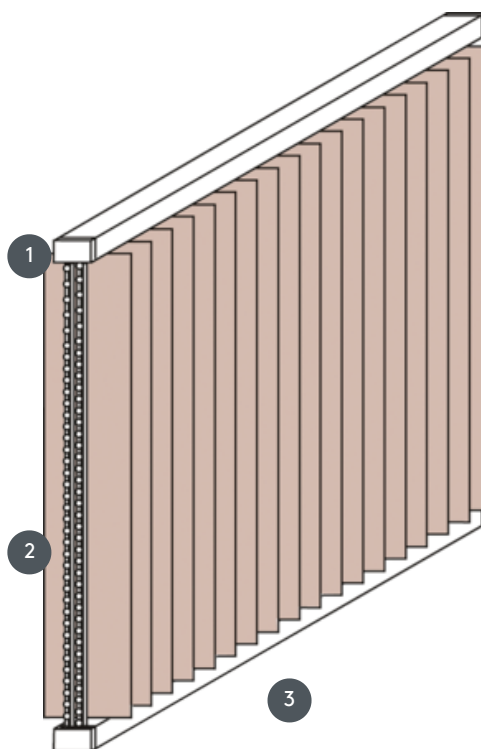

VENEZIANA VERTICALE

VJ020-S

Tenda a lamelle verticale, impianto completo per il montaggio tra soffitto e pavimento oppure all'interno della nicchia finestra, con clip di fissaggio. Supporti per il montaggio a parete disponibili con supplemento

- 1 Binario superiore in bianco opaco, anodizzato naturale, grigio finestra o nero opaco
- 2 Coulisse e catena reversibile in bianco, grigio o nero
- 3 Guida inferiore in bianco opaco, anodizzato naturale, grigio finestra o nero opaco

rimontaggio

Nicchia o parete

massa massima

larghezza massima 400 cm
altezza massima 400 cm
superficie massima 16 m²

Colore meccanico

bianco opaco (RAL 9016)
alluminio anodizzato naturale (E6-EV1)
Struttura grigio finestra (RAL 7040)
struttura nera opaca (RAL 9005)
Verniciatura speciale RAL su richiesta (a pagamento)

cameriere

con coulisse e catena reversibile (bianca, grigia, nera)
Funzionamento a sinistra o a destra