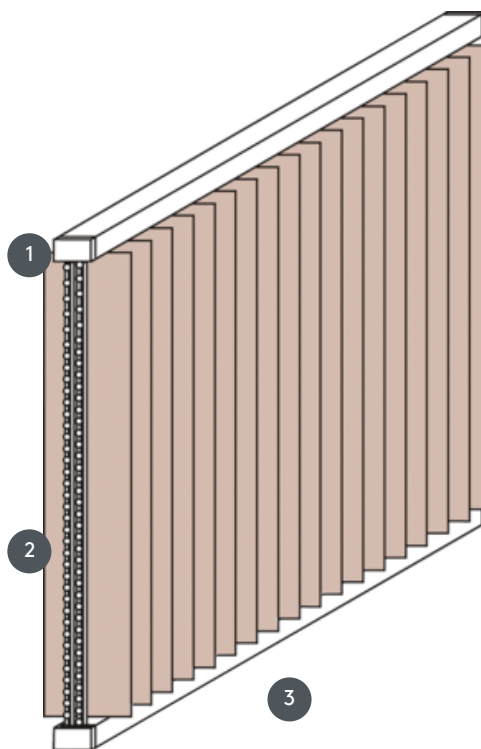

VENEZIANA VERTICALE

VJ020-S

Sistema completo per tende verticali per installazione tra soffitto e pavimento o nella nicchia della finestra con clip di montaggio.
Staffe di montaggio per il montaggio a parete a un costo aggiuntivo.

- 1 Binario superiore in bianco opaco, anodizzato naturale, grigio finestra o nero opaco
- 2 Coulisce e catena reversibile in bianco, grigio o nero
- 3 Guida inferiore in bianco opaco, anodizzato naturale, grigio finestra o nero opaco

rimontaggio

Nicchia o parete

massa massima

larghezza massima 400 cm
altezza massima 400 cm
superficie massima 16 m²

Colore meccanico

bianco opaco (RAL 9016)
alluminio anodizzato naturale (E6-EV1)
Struttura grigio finestra (RAL 7040)
struttura nera opaca (RAL 9005)
Verniciatura speciale RAL su richiesta (a pagamento)

cameriere

con coulisce e catena reversibile (bianca, grigia, nera)
Funzionamento a sinistra o a destra