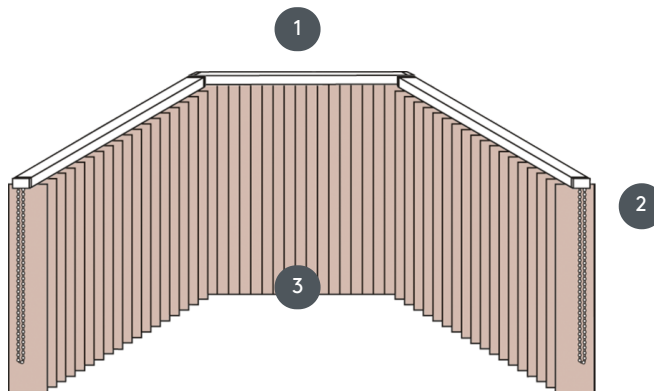

VENEZIANA VERTICALE

VJ032-M

Tenda a lamelle verticale, impianto completo per il montaggio a soffitto con clip di fissaggio. Supporti per il montaggio a parete disponibili con supplemento.

- 1 Guide superiori in bianco opaco, anodizzato naturale, grigio finestra o nero opaco
- 2 Catene infinite in bianco, grigio, nero o catena metallica su richiesta
- 3 estremità inferiore con piastre di pesatura

rimontaggio

profilo a soffitto, parete o incasso

min. /dimensioni massime

Larghezza di calcolo = larghezza totale del sistema = larghezza B1 + larghezza B2 + larghezza FB3 (ATTENZIONE specificare le dimensioni della parete!)
Altezza di calcolo = altezze totali del sistema = altezza finita FH1 + altezza finita FH2 + altezza finita FH3

Dimensioni per larghezza finita:

larghezza minima 40 cm/larghezza massima 600 cm
altezza massima 400 cm
superficie massima 24 m²
peso massimo 10 kg

Colore meccanico

bianco opaco (RAL 9016)
alluminio anodizzato naturale (E6-EV1)
Struttura grigio finestra (RAL 7040)
struttura nera opaca (RAL 9005)
Verniciatura speciale RAL su richiesta (a pagamento)

cameriere

3 catene infinite in bianco, grigio o nero