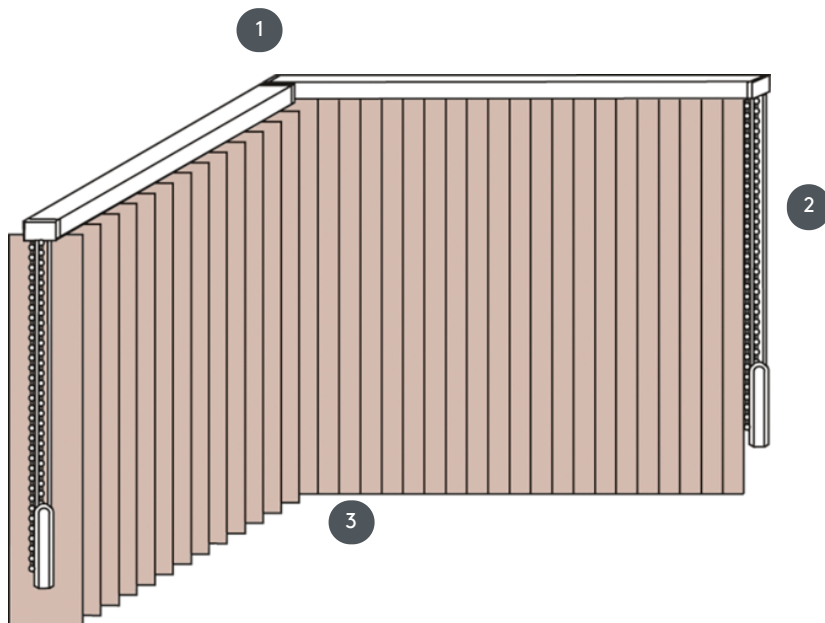

VENEZIANA VERTICALE

VJ030-S

Tenda a lamelle verticale, impianto completo per il montaggio a soffitto con clip di fissaggio. Supporti per il montaggio a parete disponibili con supplemento

- 1 Guide superiori in bianco opaco, anodizzato naturale, grigio finestra o nero opaco
- 2 Cordoncino e catene reversibili in bianco, grigio o nero
- 3 estremità inferiore con piastre di pesatura

rimontaggio

profilo a soffitto, parete o incasso

min. /dimensioni massime

Larghezza di calcolo = larghezza totale del sistema = larghezza B1 + larghezza B2 (ATTENZIONE specificare le dimensioni della parete!)
Altezza di calcolo = altezze totali del sistema = altezza finita FH1 + altezza finita FH2

Dimensioni per larghezza finita:

larghezza minima 40 cm/larghezza massima 695 cm
altezza massima 400 cm
superficie massima 27 m²
peso massimo 20 kg

Colore meccanico

bianco opaco (RAL 9016)
alluminio anodizzato naturale (E6-EV1)
Struttura grigio finestra (RAL 7040)
struttura nera opaca (RAL 9005)
Verniciatura speciale RAL su richiesta (a pagamento)

cameriere

2 corde e catene reversibili in bianco, grigio o nero