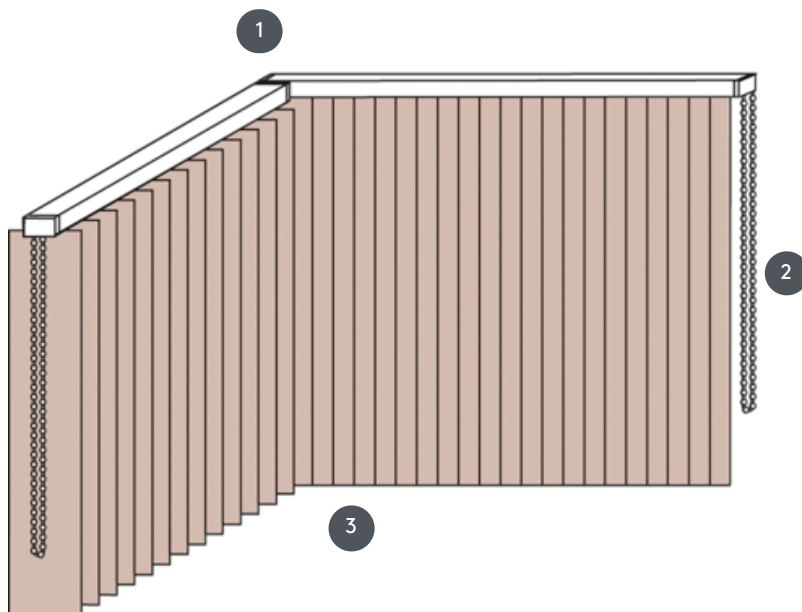

VENEZIANA VERTICALE

VJ030-M

Tenda a lamelle verticale, impianto completo per il montaggio a soffitto con clip di fissaggio. Supporti per il montaggio a parete disponibili con supplemento

- 1 Guide superiori in bianco opaco, anodizzato naturale, grigio finestra o nero opaco
- 2 Catene infinite (per ogni lato del sistema) in bianco, grigio, nero
- 3 estremità inferiore con piastre di pesatura

rimontaggio

profilo a soffitto, parete o incasso

min. /dimensioni massime

Larghezza di calcolo = larghezza totale del sistema = larghezza B1 + larghezza B2 (ATTENZIONE inserire le dimensioni della parete!)
Altezza di calcolo = altezze totali del sistema = altezza finita FH1 + altezza finita FH2

Dimensioni per larghezza finita:

larghezza minima 40 cm/larghezza massima 600 cm
altezza massima 400 cm
superficie massima 24 m²
peso massimo 10 kg

Colore meccanico

bianco opaco (RAL 9016)
alluminio anodizzato naturale (E6-EV1)
Struttura grigio finestra (RAL 7040)
struttura nera opaca (RAL 9005)
Verniciatura speciale RAL su richiesta (a pagamento)

cameriere

2 catene infinite in bianco, grigio o nero