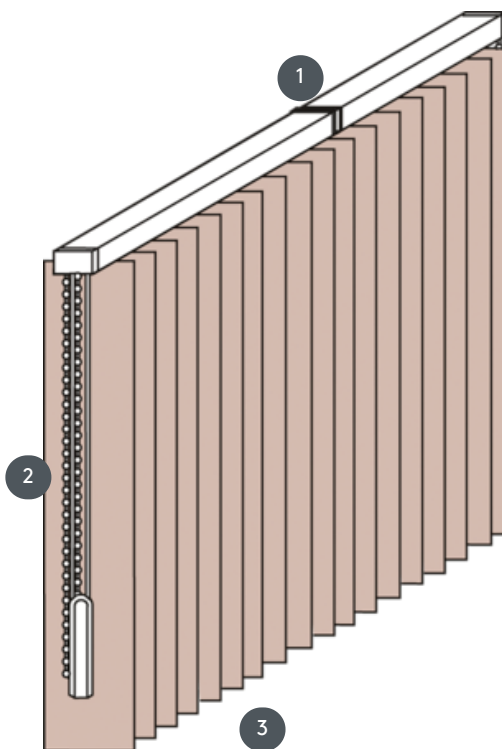

VENEZIANA VERTICALE

VJ012-S

Tenda a lamelle verticale, impianto completo per il montaggio a soffitto con clip di fissaggio. Supporti per il montaggio a parete disponibili con supplemento.

- 1 Binario superiore in bianco opaco, anodizzato naturale, grigio finestra o nero opaco
- 2 Coulisce e catena reversibile in bianco, grigio o nero
- 3 estremità inferiore con piastre di pesatura

rimontaggio

profilo a soffitto, parete o incasso

min. /dimensioni massime

Larghezza di calcolo = larghezza totale del sistema = larghezza finita FB1 + larghezza finita FB2
Altezza di calcolo = altezza massima del sistema

Dimensioni per larghezza finita:

larghezza minima 40 cm/larghezza massima 695 cm
altezza massima 400 cm
superficie massima 27 m²
peso massimo 20 kg

Colore meccanico

bianco opaco (RAL 9016)
alluminio anodizzato naturale (E6-EV1)
Struttura grigio finestra (RAL 7040)
struttura nera opaca (RAL 9005)
Verniciatura speciale RAL su richiesta (a pagamento)

cameriere

con coulisce e catena reversibile (bianca, grigia, nera)
Sistema operativo 1 a sinistra
Sistema operativo 2 a destra