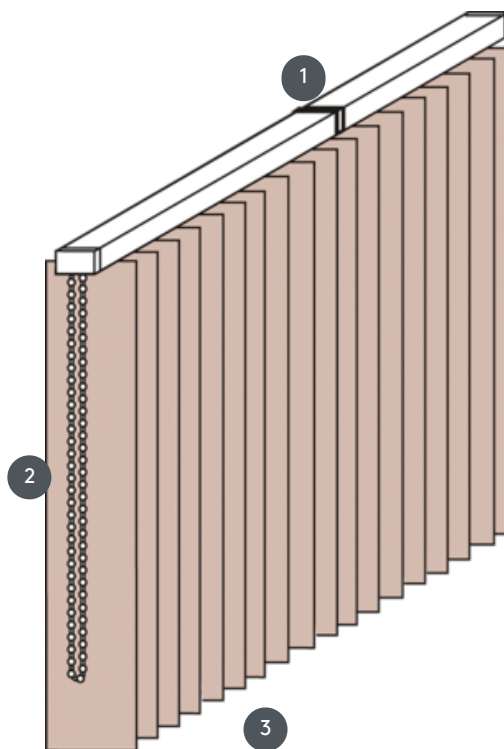

VENEZIANA VERTICALE

VJ012-M

Tenda a lamelle verticale, impianto completo per il montaggio a soffitto con clip di fissaggio. Supporti per il montaggio a parete disponibili con supplemento

- 1 Binario superiore in bianco opaco, anodizzato naturale, grigio finestra o nero opaco
- 2 Catena senza fine in bianco, grigio, nero
- 3 estremità inferiore con piastre di pesatura

rimontaggio

profilo a soffitto, parete o incasso

min. /dimensioni massime

Larghezza di calcolo = larghezza totale del sistema = larghezza finita FB1 + larghezza finita FB2
Altezza di calcolo = altezza massima del sistema

Dimensioni per larghezza finita:

larghezza minima 40 cm/larghezza massima 600 cm
altezza massima 400 cm
superficie massima 24 m²
peso massimo 10 kg

Colore meccanico

bianco opaco (RAL 9016)
alluminio anodizzato naturale (E6-EV1)
Struttura grigio finestra (RAL 7040)
struttura nera opaca (RAL 9005)
Verniciatura speciale RAL su richiesta (a pagamento)

cameriere

catena senza fine in bianco, grigio o nero
Sistema operativo 1 a sinistra
Sistema operativo 2 a destra