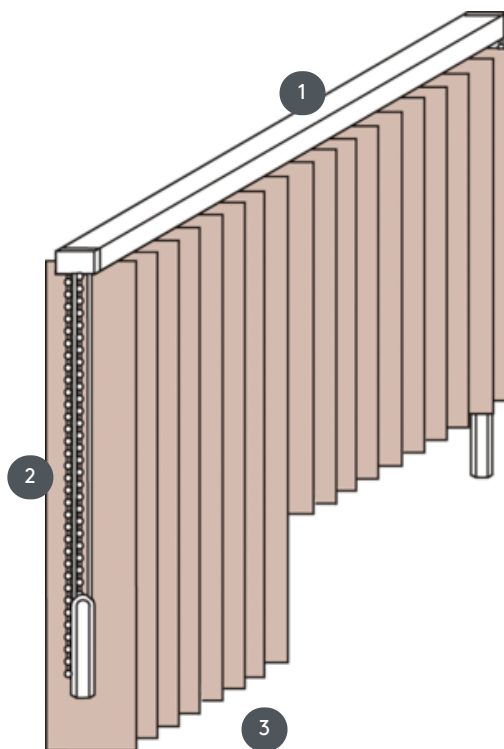

VENEZIANA VERTICALE

VJ013-S

Tenda a lamelle verticale, impianto completo per il montaggio a soffitto con clip di fissaggio. Supporti per il montaggio a parete disponibili con supplemento

1

Binario superiore in bianco opaco, anodizzato naturale, grigio finestra o nero opaco

2

2 corde separate e una catena reversibile in bianco, grigio o nero

3

estremità inferiore con piastre di pesatura

rimontaggio

profilo a soffitto, parete o incasso

min. /dimensioni massime

Larghezza di calcolo = larghezza totale del sistema = larghezza finita FB1 + larghezza finita FB2
Altezza di calcolo = altezza massima del sistema

Dimensioni per larghezza finita:

larghezza minima 40 cm/larghezza massima 695 cm
altezza massima 400 cm
superficie massima 27 m²
peso massimo 20 kg

Colore meccanico

bianco opaco (RAL 9016)
alluminio anodizzato naturale (E6-EV1)
Struttura grigio finestra (RAL 7040)
struttura nera opaca (RAL 9005)
Verniciatura speciale RAL su richiesta (a pagamento)

cameriere

con due corde separate e una catena reversibile comune a sinistra o a destra