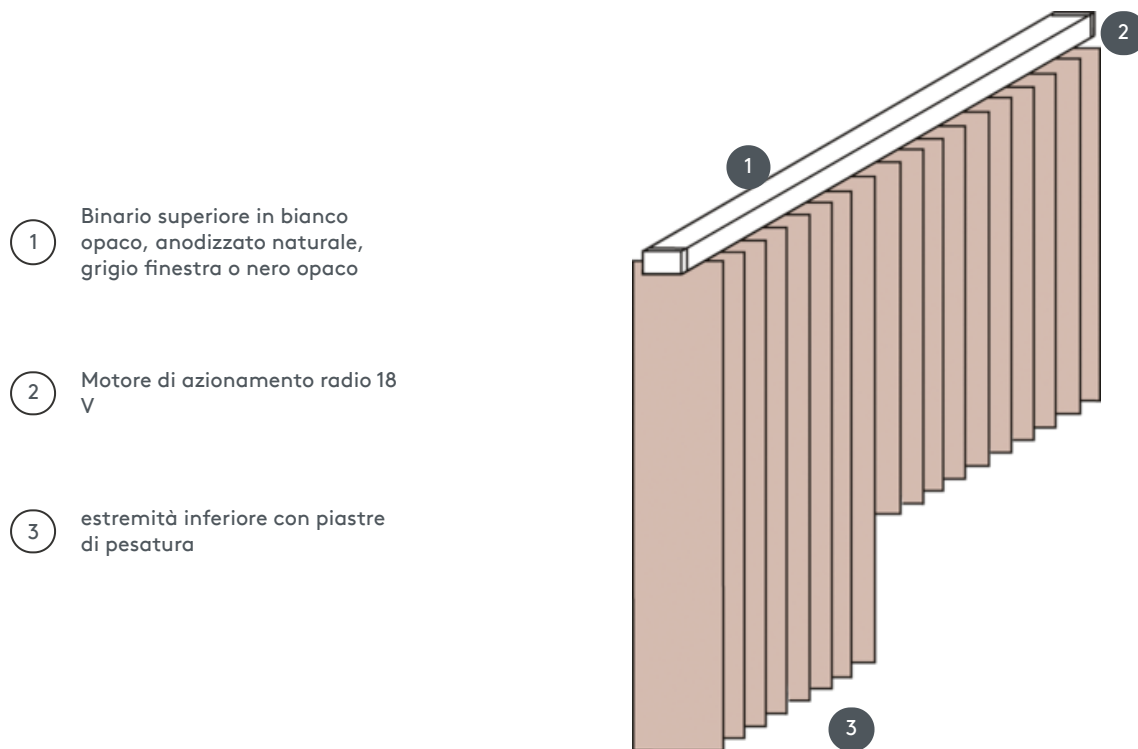

# VENEZIANA VERTICALE

## VJ011-PW

Tenda a lamelle verticale, impianto completo per il montaggio a soffitto con clip di fissaggio. Supporti di montaggio per installazione a parete disponibili con supplemento.

- 1 Binario superiore in bianco opaco, anodizzato naturale, grigio finestra o nero opaco
- 2 Motore di azionamento radio 18 V
- 3 estremità inferiore con piastre di pesatura

### rimontaggio

profilo a soffitto, parete o incasso