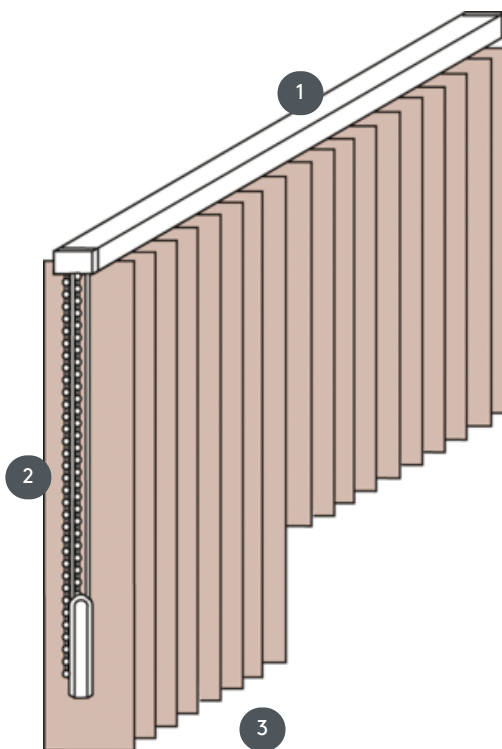

VENEZIANA VERTICALE

VJ011-S

Tenda a lamelle verticale, impianto completo per il montaggio a soffitto con clip di fissaggio. Supporto di fissaggio per montaggio a parete disponibile con supplemento

- 1 Binario superiore in bianco opaco, anodizzato naturale, grigio finestra o nero opaco
- 2 Coulisce e catena reversibile in bianco, grigio o nero
- 3 estremità inferiore con piastre di pesatura

rimontaggio

profilo a soffitto, parete o incasso

min. /dimensioni massime

Larghezza di calcolo = larghezza totale del sistema = larghezza finita FB1 + larghezza finita FB2
Altezza di calcolo = altezza massima del sistema

Dimensioni per larghezza finita:

larghezza minima 40 cm/larghezza massima 695 cm
altezza massima 400 cm
superficie massima 27 m²
peso massimo 20 kg

Colore meccanico

bianco opaco (RAL 9016)
alluminio anodizzato naturale (E6-EV1)
Struttura grigio finestra (RAL 7040)
struttura nera opaca (RAL 9005)
Verniciatura speciale RAL su richiesta (a pagamento)

cameriere

con coulisce e catena reversibile (bianca, grigia, nera)
Funzionamento a sinistra o a destra