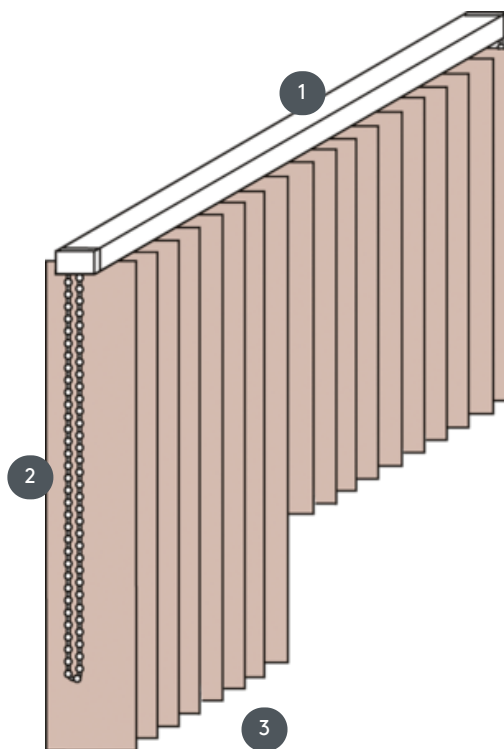

# VENEZIANA VERTICALE

## VJ011-M

Tenda a lamelle verticale, impianto completo per il montaggio a soffitto con clip di fissaggio. Supporto di fissaggio per il montaggio a parete disponibile con supplemento

- 1 Binario superiore in bianco opaco, anodizzato naturale, grigio finestra o nero opaco
- 2 Catena senza fine in bianco, grigio, nero
- 3 estremità inferiore con piastre di pesatura

### rimontaggio

profilo a soffitto, parete o incasso

#### Dimensioni per larghezza finita:

larghezza minima 40 cm/larghezza massima 600 cm  
altezza massima 400 cm  
superficie massima 24 m<sup>2</sup>  
peso massimo 10 kg