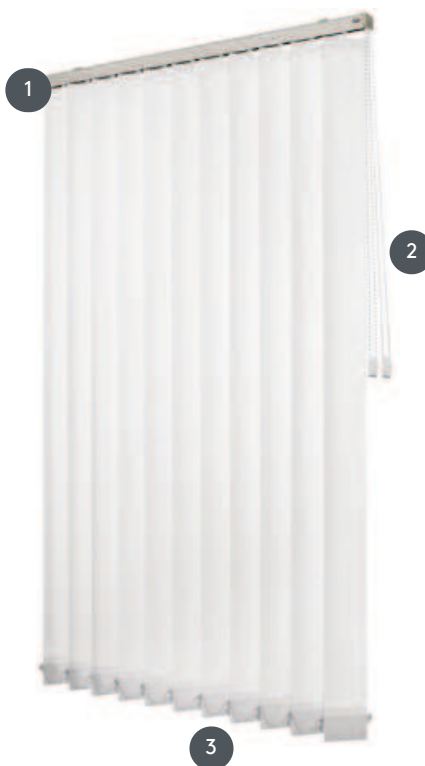

VERTIKALJALOUSIE VJ010-S

Tenda veneziana verticale, impianto completo per montaggio a soffitto con clip di fissaggio. Supporti per montaggio a parete disponibili con supplemento.

- 1 Binario superiore in bianco opaco, anodizzato naturale, grigio finestra o nero opaco
- 2 Coulisse e catena reversibile in bianco, grigio o nero
- 3 estremità inferiore con piastre di pesatura

rimontaggio

profilo a soffitto, parete o incasso

min. /dimensioni massime

larghezza minima 40 cm/larghezza massima 695 cm
altezza massima 400 cm
superficie massima 27 m²
peso massimo 20 kg

Vernici meccaniche

bianco opaco (RAL 9016)
alluminio anodizzato naturale (E6-EV1)
Struttura grigio finestra (RAL 7040)
struttura nera opaca (RAL 9005)
Verniciatura speciale RAL su richiesta (a pagamento)

cameriere

con coulisse e catena reversibile (bianca, grigia, nera)
Funzionamento a sinistra o a destra