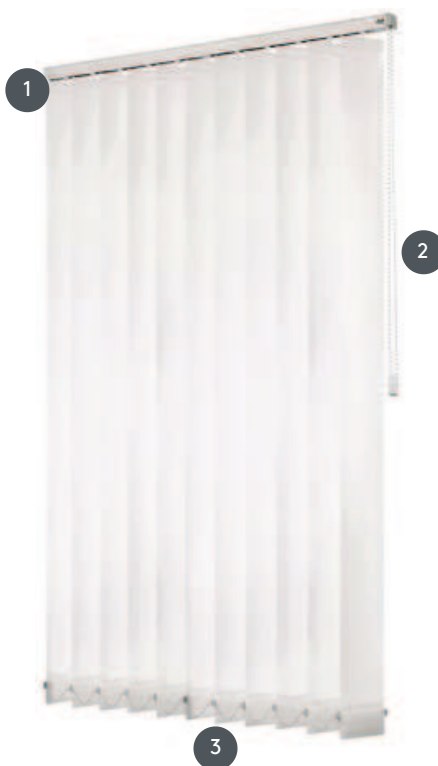

# VERTIKALJALOUSIE

## VJ010-M

Tenda veneziana verticale, impianto completo per montaggio a soffitto con clip di fissaggio. Supporti per montaggio a parete disponibili con sovrapprezzo.

- 1 Binario superiore in bianco opaco, anodizzato naturale, grigio finestra o nero opaco
- 2 Catena senza fine in bianco, grigio, nero o catena metallica su richiesta
- 3 estremità inferiore con piastre di pesatura