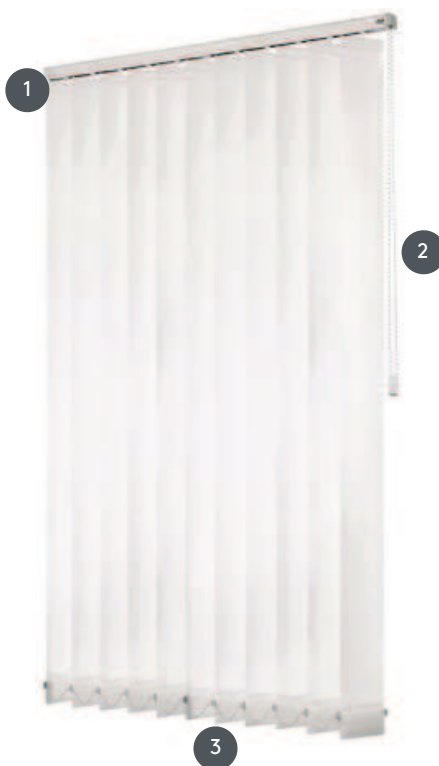

VENEZIANA VERTICALE

VJ010-M

Tenda veneziana verticale, impianto completo per montaggio a soffitto con clip di fissaggio. Supporti per montaggio a parete disponibili con sovrapprezzo.

- 1 Binario superiore in bianco opaco, anodizzato naturale, grigio finestra o nero opaco
- 2 Catena senza fine in bianco, grigio, nero o catena metallica su richiesta
- 3 estremità inferiore con piastre di pesatura

rimontaggio

profilo a soffitto, parete o incasso

min. /dimensioni massime

larghezza minima 40 cm/larghezza massima 600 cm
altezza massima 400 cm
superficie massima 24 m²
peso massimo 10 kg

Vernici meccaniche

bianco opaco (RAL 9016)
alluminio anodizzato naturale (E6-EV1)
Struttura grigio finestra (RAL 7040)
struttura nera opaca (RAL 9005)
Verniciatura speciale RAL su richiesta (a pagamento)

cameriere

Catena senza fine in bianco, grigio o nero o catena in metallo
Funzionamento a sinistra o a destra