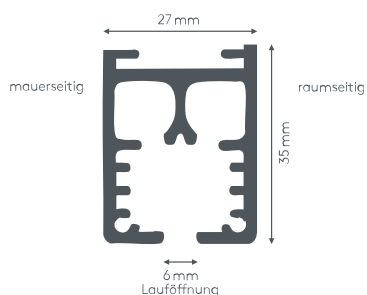

Sezione trasversale

Ulteriori informazioni sono disponibili su leha.at
Disegni speciali su progetto disponibili su richiesta.
Tutti i valori sono dati dal produttore, sono possibili fluttuazioni dovute alla produzione.
Stand 15.04.2026