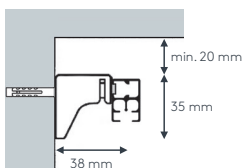

Wandmontage

WK (Standard)

Wandträger 4082