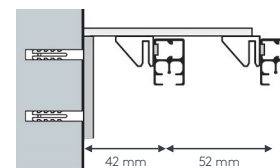

einläufig:

Deckenmontage

DK

Deckenträger 4081

zweiläufig:

Deckenmontage

DZ

Wandträger 4081/D

Wandmontage

WK (Standard)

Wandträger 4082

WL

Wandträger 4084

WM

Wandträger 4143/6
mit Deckenträger 4081

Wandmontage (Standard)

WZ

Wandträger 4143/8
mit 2 Deckenträgern 4081

Weitere Wandträger
siehe Technikteil im
Register „Einzelteile“.

Maßanleitung

Tipp: Bei Aluschiene von Wand zu Wand ergibt sich die Länge = Mauerlichte abzüglich 1 cm Luft.

430 ELITE

SCHNURZUGSCHIENE

einteilig links

einteilig rechts

zweiteilig außen

Biegungen / Gehrung

	Art. Nr.	Bezeichnung
<p>einläufig zweiläufig</p>	4537 4538	Runde Retoure (bis 30 cm) Standard-Retourenlänge 20 cm Standardinnenradius R = 15 cm, 90° Winkel runde Retoure links, per Stk. runde Retoure rechts, per Stk.
<p>Innenrundbogen Außenrundbogen</p>	4540	Rundbogen einläufig Standardinnenradius R = 15 cm, 90° Winkel (mögliche Radien siehe Technikteil) Innen- oder Außenrundbogen per Bogen
<p>Innenrundbogen Außenrundbogen</p>	4541	Rundbogen zweiläufig Standardinnenradius R = 15 cm, 90° Winkel (mögliche Radien siehe Technikteil) Innen- oder Außenrundbogen per 2-lfg. Bogen
	4528	Horizontalbogen Segmentbogen lt. Schablone und größere Radien Grundpreis bis 6 m Schienenlänge, per Anlage Grundpreis bis 12 m Schienenlänge per Anlage
<p>Erkerbogen mit vier Einzelbiegungen</p>	4517	Erkerbogen Beliebiger Verlauf – Biegungen zwischen geraden Segmenten mit Standardinnenradius R = 15 cm lt. Schablone jeder beliebige Winkel möglich per Einzelbiegung