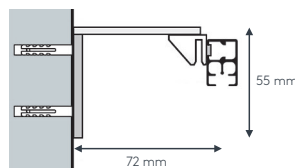

einläufig:

Deckenmontage

DK

Deckenträger 4081

zweiläufig:

Deckenmontage

DZ

Wandträger 4081/D

Wandmontage

WK (Standard)

Wandträger 4082

WL

Wandträger 4084

WM

Wandträger 4143/6
mit Deckenträger 4081

Wandmontage (Standard)

WZ

Wandträger 4143/8
mit 2 Deckenträgern 4081

Weitere Wandträger
siehe Technikteil im
Register „Einzelteile“.

Maßanleitung

Tipp: Bei Aluschiene von Wand zu Wand ergibt sich die Länge = Mauerlichte abzüglich 1 cm Luft.

430 ELITE

SCHNURZUGSCHIENE

einteilig links

einteilig rechts

zweiteilig außen

Biegungen / Gehrung

	Art. Nr.	Bezeichnung
<p>einläufig zweiläufig</p>	4537 4538	Runde Retoure (bis 30 cm) Standard-Retourenlänge 20 cm Standardinnenradius R = 15 cm, 90° Winkel runde Retoure links, per Stk. runde Retoure rechts, per Stk.
<p>Innenrundbogen Außenrundbogen</p>	4540	Rundbogen einläufig Standardinnenradius R = 15 cm, 90° Winkel (mögliche Radien siehe Technikteil) Innen- oder Außenrundbogen per Bogen
<p>Innenrundbogen Außenrundbogen</p>	4541	Rundbogen zweiläufig Standardinnenradius R = 15 cm, 90° Winkel (mögliche Radien siehe Technikteil) Innen- oder Außenrundbogen per 2-lfg. Bogen
	4528	Horizontalbogen Segmentbogen lt. Schablone und größere Radien Grundpreis bis 6 m Schienenlänge, per Anlage Grundpreis bis 12 m Schienenlänge per Anlage
<p>Erkerbogen mit vier Einzelbiegungen</p>	4517	Erkerbogen Beliebiger Verlauf – Biegungen zwischen geraden Segmenten mit Standardinnenradius R = 15 cm lt. Schablone jeder beliebige Winkel möglich per Einzelbiegung