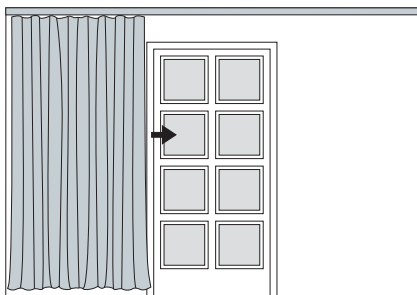

einläufig:

Deckenmontage

DK

Deckenträger 4081

zweiläufig:

Deckenmontage

DZ

Wandträger 4081/D

WZ

Wandträger 4143/8
mit 2 Deckenträgern 4081

Weitere Wandträger
siehe Technikteil im
Register „Einzelteile“.

Maßanleitung

Tipp: Bei Aluschiene von Wand zu Wand ergibt sich die Länge = Mauerlichte abzüglich 1 cm Luft.

430 ELITE

SCHNURZUGSCHIENE

einteilig links

einteilig rechts

zweiteilig außen

Biegungen / Gehrung

	Art. Nr.	Bezeichnung
<p>einläufig zweiläufig</p>	4537 4538	Runde Retoure (bis 30 cm) Standard-Retourenlänge 20 cm Standardinnenradius R = 15 cm, 90° Winkel runde Retoure links, per Stk. runde Retoure rechts, per Stk.
<p>Innenrundbogen Außenrundbogen</p>	4540	Rundbogen einläufig Standardinnenradius R = 15 cm, 90° Winkel (mögliche Radien siehe Technikteil) Innen- oder Außenrundbogen per Bogen
<p>Innenrundbogen Außenrundbogen</p>	4541	Rundbogen zweiläufig Standardinnenradius R = 15 cm, 90° Winkel (mögliche Radien siehe Technikteil) Innen- oder Außenrundbogen per 2-lfg. Bogen
	4528	Horizontalbogen Segmentbogen lt. Schablone und größere Radien Grundpreis bis 6 m Schienenlänge, per Anlage Grundpreis bis 12 m Schienenlänge per Anlage
<p>Erkerbogen mit vier Einzelbiegungen</p>	4517	Erkerbogen Beliebiger Verlauf – Biegungen zwischen geraden Segmenten mit Standardinnenradius R = 15 cm lt. Schablone jeder beliebige Winkel möglich per Einzelbiegung