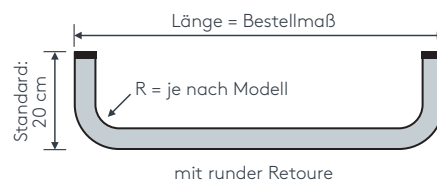

einläufig:

Deckenmontage

DK

Deckenträger 4081

zweiläufig:

Deckenmontage

DZ

Wandträger 4081/D

Wandmontage

WK (Standard)

Wandträger 4082

WL

Wandträger 4084

WM

Wandträger 4143/6
mit Deckenträger 4081

Wandmontage (Standard)

WZ

Wandträger 4143/8
mit 2 Deckenträgern 4081

Weitere Wandträger
siehe Technikteil im
Register „Einzelteile“.

Maßanleitung

Tipp: Bei Aluschiene von Wand zu Wand ergibt sich die Länge = Mauerlichte abzüglich 1 cm Luft.

430 ELITE

SCHNURZUGSCHIENE

einteilig links

einteilig rechts

zweiteilig außen

Biegungen / Gehrung

	Art. Nr.	Bezeichnung
<p>einläufig zweiläufig</p>	4537 4538	Runde Retoure (bis 30 cm) Standard-Retourenlänge 20 cm Standardinnenradius R = 15 cm, 90° Winkel runde Retoure links, per Stk. runde Retoure rechts, per Stk.
<p>Innenrundbogen Außenrundbogen</p>	4540	Rundbogen einläufig Standardinnenradius R = 15 cm, 90° Winkel (mögliche Radien siehe Technikteil) Innen- oder Außenrundbogen per Bogen
<p>Innenrundbogen Außenrundbogen</p>	4541	Rundbogen zweiläufig Standardinnenradius R = 15 cm, 90° Winkel (mögliche Radien siehe Technikteil) Innen- oder Außenrundbogen per 2-lfg. Bogen
	4528	Horizontalbogen Segmentbogen lt. Schablone und größere Radien Grundpreis bis 6 m Schienenlänge, per Anlage Grundpreis bis 12 m Schienenlänge per Anlage
<p>Erkerbogen mit vier Einzelbiegungen</p>	4517	Erkerbogen Beliebiger Verlauf – Biegungen zwischen geraden Segmenten mit Standardinnenradius R = 15 cm lt. Schablone jeder beliebige Winkel möglich per Einzelbiegung