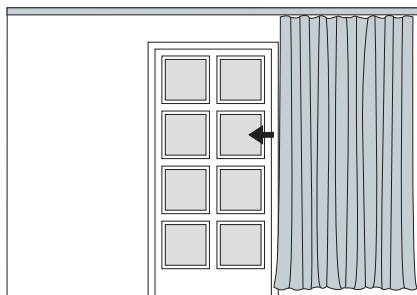

WZ

Wandträger 4143/8
mit 2 Deckenträgern 4081

Weitere Wandträger
siehe Technikteil im
Register „Einzelteile“.

Maßanleitung

Tipp: Bei Aluschiene von Wand zu Wand ergibt sich die Länge = Mauerlichte abzüglich 1 cm Luft.

430 ELITE

SCHNURZUGSCHIENE

einteilig links

einteilig rechts

zweiteilig außen

Biegungen / Gehrung

	Art. Nr.	Bezeichnung
<p>einläufig zweiläufig</p>	4537 4538	Runde Retoure (bis 30 cm) Standard-Retourenlänge 20 cm Standardinnenradius R = 15 cm, 90° Winkel runde Retoure links, per Stk. runde Retoure rechts, per Stk.
<p>Innenrundbogen Außenrundbogen</p>	4540	Rundbogen einläufig Standardinnenradius R = 15 cm, 90° Winkel (mögliche Radien siehe Technikteil) Innen- oder Außenrundbogen per Bogen
<p>Innenrundbogen Außenrundbogen</p>	4541	Rundbogen zweiläufig Standardinnenradius R = 15 cm, 90° Winkel (mögliche Radien siehe Technikteil) Innen- oder Außenrundbogen per 2-lfg. Bogen
	4528	Horizontalbogen Segmentbogen lt. Schablone und größere Radien Grundpreis bis 6 m Schienenlänge, per Anlage Grundpreis bis 12 m Schienenlänge per Anlage
<p>Erkerbogen mit vier Einzelbiegungen</p>	4517	Erkerbogen Beliebiger Verlauf – Biegungen zwischen geraden Segmenten mit Standardinnenradius R = 15 cm lt. Schablone jeder beliebige Winkel möglich per Einzelbiegung