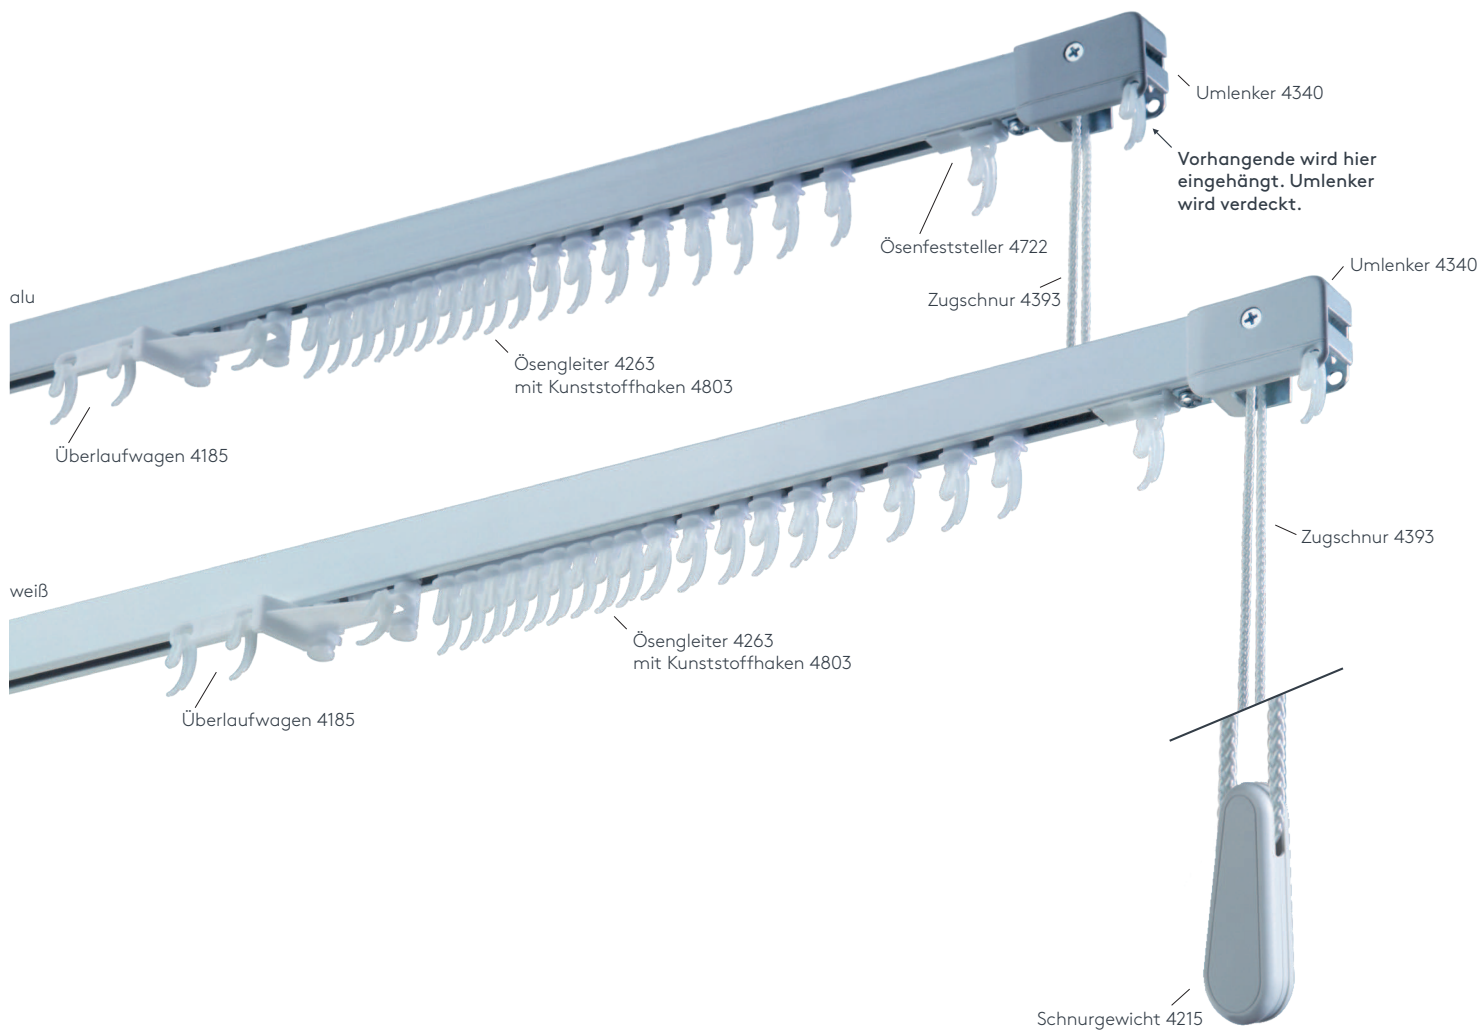

ALUSCHIENEN 430 ELITE

Binario a corda di uso universale per tutti gli ambienti domestici,
particolarmente adatto per il montaggio a parete

Montaggio

Soffitto o parete

Peso massimo della tenda

9 kg

Colori della meccanica

einläufig:

Deckenmontage

DK

Deckenträger 4081

zweiläufig:

Deckenmontage

DZ

Wandträger 4081/D

WZ

Wandträger 4143/8
mit 2 Deckenträgern 4081

Weitere Wandträger
siehe Technikteil im
Register „Einzelteile“.

Maßanleitung

Tipp: Bei Aluschiene von Wand zu Wand ergibt sich die Länge = Mauerlichte abzüglich 1 cm Luft.

430 ELITE

SCHNURZUGSCHIENE

einteilig links

einteilig rechts

zweiteilig außen

Biegungen / Gehrung

	Art. Nr.	Bezeichnung
<p>einläufig zweiläufig</p>	4537 4538	Runde Retoure (bis 30 cm) Standard-Retourenlänge 20 cm Standardinnenradius R = 15 cm, 90° Winkel runde Retoure links, per Stk. runde Retoure rechts, per Stk.
<p>Innenrundbogen Außenrundbogen</p>	4540	Rundbogen einläufig Standardinnenradius R = 15 cm, 90° Winkel (mögliche Radien siehe Technikteil) Innen- oder Außenrundbogen per Bogen
<p>Innenrundbogen Außenrundbogen</p>	4541	Rundbogen zweiläufig Standardinnenradius R = 15 cm, 90° Winkel (mögliche Radien siehe Technikteil) Innen- oder Außenrundbogen per 2-lfg. Bogen
	4528	Horizontalbogen Segmentbogen lt. Schablone und größere Radien Grundpreis bis 6 m Schienenlänge, per Anlage Grundpreis bis 12 m Schienenlänge per Anlage
<p>Erkerbogen mit vier Einzelbiegungen</p>	4517	Erkerbogen Beliebiger Verlauf – Biegungen zwischen geraden Segmenten mit Standardinnenradius R = 15 cm lt. Schablone jeder beliebige Winkel möglich per Einzelbiegung