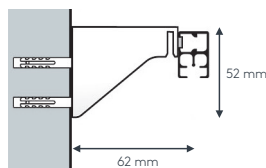

einläufig:

Deckenmontage

DK

Deckenträger 4081

zweiläufig:

Deckenmontage

DZ

Wandträger 4081/D

Wandmontage

WK (Standard)

Wandträger 4082

WL

Wandträger 4084

WM

Wandträger 4143/6
mit Deckenträger 4081

Wandmontage (Standard)

WZ

Wandträger 4143/8
mit 2 Deckenträgern 4081

Weitere Wandträger
siehe Technikteil im
Register „Einzelteile“.

Maßanleitung

Tipp: Bei Aluschiene von Wand zu Wand ergibt sich die Länge = Mauerlichte abzüglich 1 cm Luft.

430 ELITE

SCHNURZUGSCHIENE

einteilig links

einteilig rechts

zweiteilig außen

Biegungen / Gehrung

	Art. Nr.	Bezeichnung
<p>einläufig zweiläufig</p>	4537 4538	Runde Retoure (bis 30 cm) Standard-Retourenlänge 20 cm Standardinnenradius R = 15 cm, 90° Winkel runde Retoure links, per Stk. runde Retoure rechts, per Stk.
<p>Innenrundbogen Außenrundbogen</p>	4540	Rundbogen einläufig Standardinnenradius R = 15 cm, 90° Winkel (mögliche Radien siehe Technikteil) Innen- oder Außenrundbogen per Bogen
<p>Innenrundbogen Außenrundbogen</p>	4541	Rundbogen zweiläufig Standardinnenradius R = 15 cm, 90° Winkel (mögliche Radien siehe Technikteil) Innen- oder Außenrundbogen per 2-lfg. Bogen
	4528	Horizontalbogen Segmentbogen lt. Schablone und größere Radien Grundpreis bis 6 m Schienenlänge, per Anlage Grundpreis bis 12 m Schienenlänge per Anlage
<p>Erkerbogen mit vier Einzelbiegungen</p>	4517	Erkerbogen Beliebiger Verlauf – Biegungen zwischen geraden Segmenten mit Standardinnenradius R = 15 cm lt. Schablone jeder beliebige Winkel möglich per Einzelbiegung