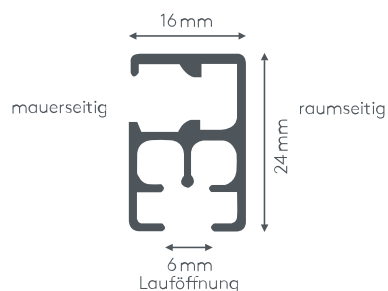

bianco (RAL 9016)
nero (RAL 9005)
alluminio anodizzato
naturale
Verniciatura speciale RAL
su richiesta (con
supplemento)

Raggio di curvatura (standard)

10 cm

Gut zu wissen

Binario singolo:
Numero di supporti per 100 cm: 4
Numero di ganci per 100 cm 16

Binario a due vie
Numero di supporti per 100 cm 4
Numero di ganci per 100 cm 32

Sezione trasversale

ALUSCHIENE

430 ELITE
SCHNURZUGSCHIENE

430 ELITE

SCHNURZUGSCHIENE

Produktmerkmale

- Universell einsetzbare Schnurzugschiene bestens geeignet für schwere Vorhänge bis max. 9 kg Vorhangsgesamtgewicht
- Maximale Anlagenlänge 6 m
- Montage an die Decke oder an die Wand
- Schiene ein- oder zweiläufig, standardmäßig in weiß pulverbeschichtet RAL 9016 oder alu natur eloxiert
- Pulverbeschichtet in beliebiger RAL-Farbe (Art. Nr. ALU-RAL) gegen Aufzahlung
- Paket einteilig links oder rechts oder zweiteilig außen
- Bedienung links oder rechts
- Ausklinkung für Feststeller bei einteiligem Paket auf der Bedienungsseite, bei zweiteiligem Paket auf beiden Seiten, abweichende Position auf Wunsch
- Getrennte Schnurkanäle, Vorhangüberzug bis ca. 5 cm mittels Überlaufwagen
- Standardzubehör: Montagematerial für Decke oder Wand, Schnurgewicht (Art. Nr. 4215), Ösengleiter mit Kunststoffhaken (Art. Nr. 4263 und 4803) und Ösenfeststeller (Art. Nr. 4722)
- Runde Retouren, Rundbögen, Horizontal- und Erkerbögen gegen Aufzahlung