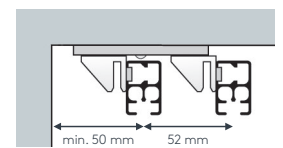

einläufig:

Deckenmontage

DK

Deckenträger 4081

zweiläufig:

Deckenmontage

DZ

Wandträger 4081/D

WZ

Wandträger 4143/8
mit 2 Deckenträgern 4081

Weitere Wandträger
siehe Technikteil im
Register „Einzelteile“.

Maßanleitung

Tipp: Bei Aluschiene von Wand zu Wand ergibt sich die Länge = Mauerlichte abzüglich 1 cm Luft.

430 ELITE

SCHNURZUGSCHIENE

einteilig links

einteilig rechts

zweiteilig außen

Biegungen / Gehrung

	Art. Nr.	Bezeichnung
<p>einläufig zweiläufig</p>	4537 4538	Runde Retoure (bis 30 cm) Standard-Retourenlänge 20 cm Standardinnenradius R = 15 cm, 90° Winkel runde Retoure links, per Stk. runde Retoure rechts, per Stk.
<p>Innenrundbogen Außenrundbogen</p>	4540	Rundbogen einläufig Standardinnenradius R = 15 cm, 90° Winkel (mögliche Radien siehe Technikteil) Innen- oder Außenrundbogen per Bogen
<p>Innenrundbogen Außenrundbogen</p>	4541	Rundbogen zweiläufig Standardinnenradius R = 15 cm, 90° Winkel (mögliche Radien siehe Technikteil) Innen- oder Außenrundbogen per 2-lfg. Bogen
	4528	Horizontalbogen Segmentbogen lt. Schablone und größere Radien Grundpreis bis 6 m Schienenlänge, per Anlage Grundpreis bis 12 m Schienenlänge per Anlage
<p>Erkerbogen mit vier Einzelbiegungen</p>	4517	Erkerbogen Beliebiger Verlauf – Biegungen zwischen geraden Segmenten mit Standardinnenradius R = 15 cm lt. Schablone jeder beliebige Winkel möglich per Einzelbiegung