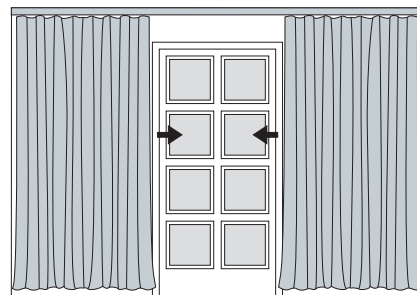

WZ

Wandträger 4143/8
mit 2 Deckenträgern 4081

Weitere Wandträger
siehe Technikteil im
Register „Einzelteile“.

Maßanleitung

Tipp: Bei Aluschiene von Wand zu Wand ergibt sich die Länge = Mauerlichte abzüglich 1 cm Luft.

430 ELITE

SCHNURZUGSCHIENE

einteilig links

einteilig rechts

zweiteilig außen

Biegungen / Gehrung

	Art. Nr.	Bezeichnung
<p>einläufig zweiläufig</p>	4537 4538	Runde Retoure (bis 30 cm) Standard-Retourenlänge 20 cm Standardinnenradius R = 15 cm, 90° Winkel runde Retoure links, per Stk. runde Retoure rechts, per Stk.
<p>Innenrundbogen Außenrundbogen</p>	4540	Rundbogen einläufig Standardinnenradius R = 15 cm, 90° Winkel (mögliche Radien siehe Technikteil) Innen- oder Außenrundbogen per Bogen
<p>Innenrundbogen Außenrundbogen</p>	4541	Rundbogen zweiläufig Standardinnenradius R = 15 cm, 90° Winkel (mögliche Radien siehe Technikteil) Innen- oder Außenrundbogen per 2-lfg. Bogen
	4528	Horizontalbogen Segmentbogen lt. Schablone und größere Radien Grundpreis bis 6 m Schienenlänge, per Anlage Grundpreis bis 12 m Schienenlänge per Anlage
<p>Erkerbogen mit vier Einzelbiegungen</p>	4517	Erkerbogen Beliebiger Verlauf – Biegungen zwischen geraden Segmenten mit Standardinnenradius R = 15 cm lt. Schablone jeder beliebige Winkel möglich per Einzelbiegung

Einzelteile

	Art. Nr.	Bezeichnung
	430STG 430STGABG	Profil 430 ELITE Aluminium, weiß oder alu natur eloxiert ohne Ausklinkung, ohne Zubehör Lagerlänge 6 m, per lfm abgelängt nach Maß, per lfm
	4113	Profilverbinder 430 ELITE Metall, alu per Stk.
	4081	Deckenträger einläufig 430 ELITE Kunststoff, weiß per Stk.
	4082	Wandträger einläufig 430 ELITE Kunststoff, weiß per Stk.
	4084	Wandträger 430 ELITE Kunststoff, weiß Wandabstand 62 mm bis Laufmitte per Stk.
	4143/6	Wandträger einläufig 430 ELITE Metall, weiß ohne Deckenträger 4081 per Stk.
	4081/D	Deckenträger zweiläufig 430 ELITE Kunststoff und Metall, weiß per Stk.
	4143/8	Wandträger zweiläufig 430 ELITE Metall, weiß ohne Deckenträger 4081 per Stk.