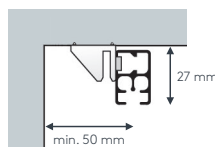

Binario a due vie
Numero di supporti per 100 cm 4
Numero di ganci per 100 cm 32

Sezione trasversale

ALUSCHIENE

430 ELITE
SCHNURZUGSCHIENE

430 ELITE

SCHNURZUGSCHIENE

Produktmerkmale

- Universell einsetzbare Schnurzugschiene bestens geeignet für schwere Vorhänge bis max. 9 kg Vorhangsgesamtgewicht
- Maximale Anlagenlänge 6 m
- Montage an die Decke oder an die Wand
- Schiene ein- oder zweiläufig, standardmäßig in weiß pulverbeschichtet RAL 9016 oder alu natur eloxiert
- Pulverbeschichtet in beliebiger RAL-Farbe (Art. Nr. ALU-RAL) gegen Aufzahlung
- Paket einteilig links oder rechts oder zweiteilig außen
- Bedienung links oder rechts
- Ausklinkung für Feststeller bei einteiligem Paket auf der Bedienungsseite, bei zweiteiligem Paket auf beiden Seiten, abweichende Position auf Wunsch
- Getrennte Schnurkanäle, Vorhangüberzug bis ca. 5 cm mittels Überlaufwagen
- Standardzubehör: Montagematerial für Decke oder Wand, Schnurgewicht (Art. Nr. 4215), Ösengleiter mit Kunststoffhaken (Art. Nr. 4263 und 4803) und Ösenfeststeller (Art. Nr. 4722)
- Runde Retouren, Rundbögen, Horizontal- und Erkerbögen gegen Aufzahlung

einläufig:

Deckenmontage

DK

Deckenträger 4081

zweiläufig:

Deckenmontage

DZ

Wandträger 4081/D