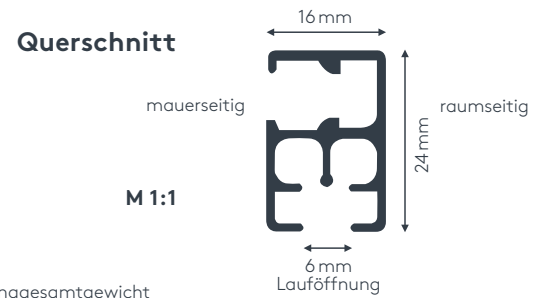

bianco (RAL 9016)
nero (RAL 9005)
alluminio anodizzato
naturale
Verniciatura speciale RAL
su richiesta (con
supplemento)

Raggio di curvatura (standard)

10 cm

Gut zu wissen

Binario singolo:
Numero di supporti per 100 cm: 4
Numero di ganci per 100 cm 16

Binario a due vie
Numero di supporti per 100 cm 4
Numero di ganci per 100 cm 32

Sezione trasversale

ALUSCHIENE

430 ELITE
SCHNURZUGSCHIENE

430 ELITE

SCHNURZUGSCHIENE

Produktmerkmale

- Universell einsetzbare Schnurzugschiene bestens geeignet für schwere Vorhänge bis max. 9 kg Vorhangsgesamtgewicht
- Maximale Anlagenlänge 6 m
- Montage an die Decke oder an die Wand
- Schiene ein- oder zweiläufig, standardmäßig in weiß pulverbeschichtet RAL 9016 oder alu natur eloxiert
- Pulverbeschichtet in beliebiger RAL-Farbe (Art. Nr. ALU-RAL) gegen Aufzahlung
- Paket einteilig links oder rechts oder zweiteilig außen
- Bedienung links oder rechts
- Ausklinkung für Feststeller bei einteiligem Paket auf der Bedienungsseite, bei zweiteiligem Paket auf beiden Seiten, abweichende Position auf Wunsch
- Getrennte Schnurkanäle, Vorhangüberzug bis ca. 5 cm mittels Überlaufwagen
- Standardzubehör: Montagematerial für Decke oder Wand, Schnurgewicht (Art. Nr. 4215), Ösengleiter mit Kunststoffhaken (Art. Nr. 4263 und 4803) und Ösenfeststeller (Art. Nr. 4722)
- Runde Retouren, Rundbögen, Horizontal- und Erkerbögen gegen Aufzahlung

einläufig:

Deckenmontage

DK

Deckenträger 4081

zweiläufig:

Deckenmontage

DZ

Wandträger 4081/D

WZ

Wandträger 4143/8
mit 2 Deckenträgern 4081

Weitere Wandträger
siehe Technikteil im
Register „Einzelteile“.

Maßanleitung

Tipp: Bei Aluschiene von Wand zu Wand ergibt sich die Länge = Mauerlichte abzüglich 1 cm Luft.