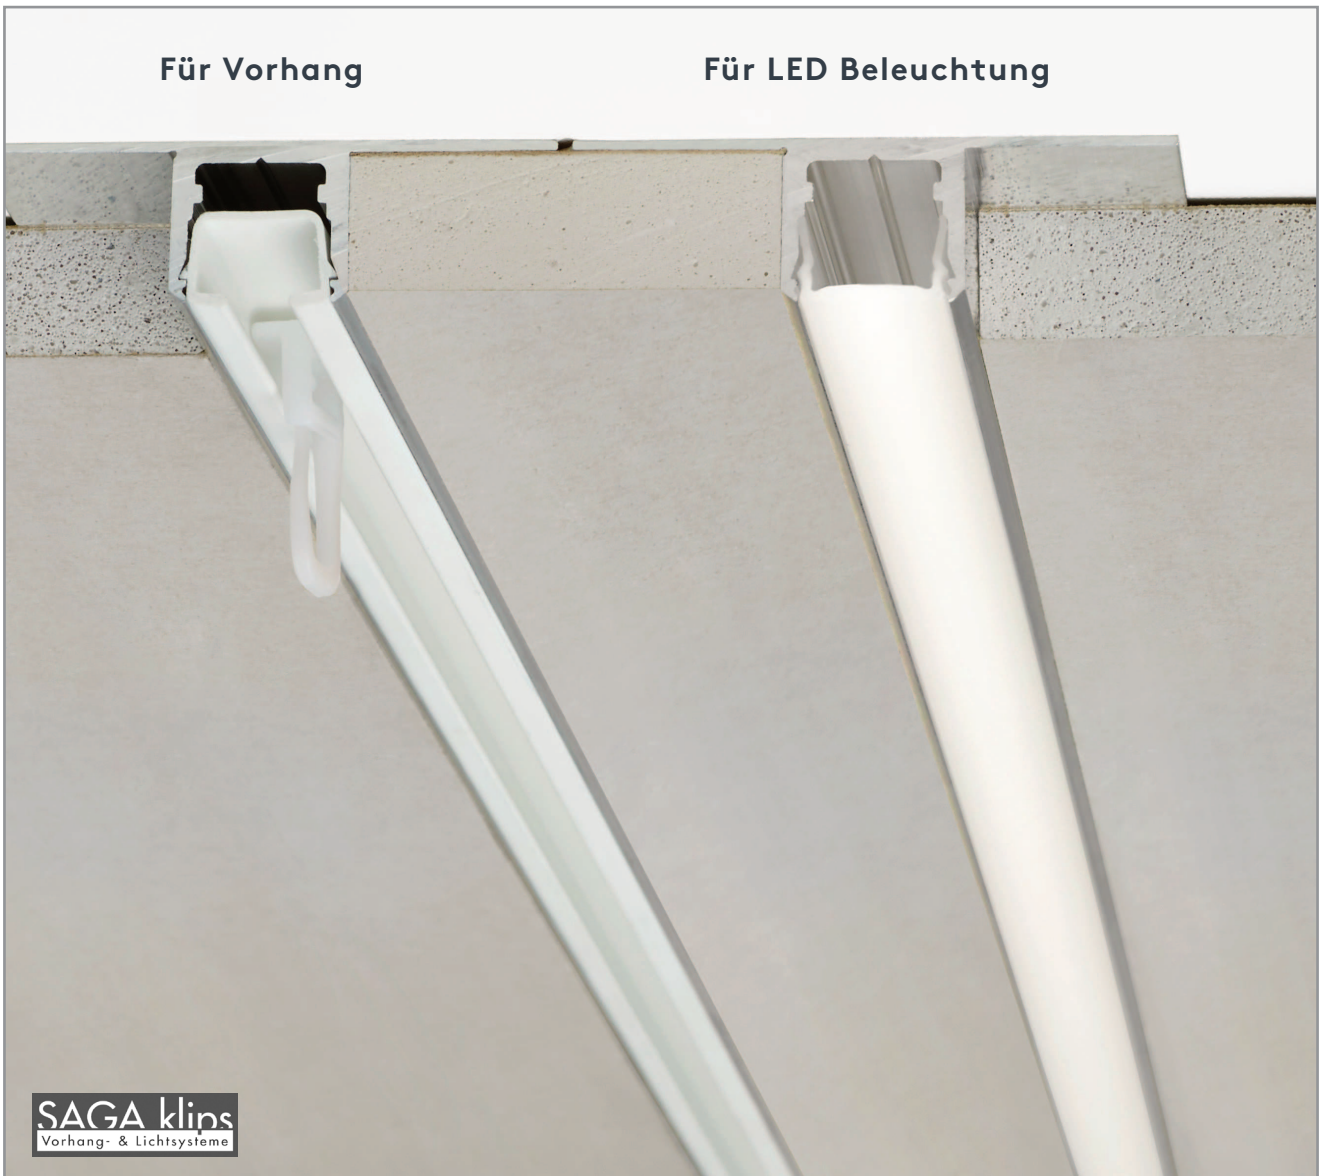

Peso massimo della tenda

max. 20 kg pro lfm.

Colori della meccanica

Profilo di supporto a binario
singolo o doppio in
alluminio anodizzato
naturale

Copertura LED

è realizzato in policarbonato PC
di alta qualità.
L'effetto di diffusione della luce
è potenziato dalle particelle di
schegge di vetro
Grazie alle sue buone proprietà
meccaniche, il policarbonato è
resistente alle temperature fino
a 120° e
non presenta rischi di rottura.

TP FLEX

EINBAUPROFIL

Für Vorhang

Für LED Beleuchtung

SAGA klips
Vorhang- & Lichtsysteme

EINBAUPROFIL FÜR GIPSKARTONDECKEN

Produktmerkmale

Trägerprofil zur flächenbündigen Montage in die Gipskartondecke

- Abdeckprofil für Mal- und Spachtelarbeiten bereits eingelegt
- Trägerprofil ein- oder zweiläufig, in alu natur eloxiert
- optional Kunststofflauf für Vorhang (auf Wunsch mit Ausklinkung, empfohlener Wandabstand 5 cm) oder Lichtschiene
- LED-Abdeckung besteht aus einem hochwertigen PC-Polycarbonat. Der Lichtstreuungseffekt wird durch eingebundene Glas-Splitterpartikel im Kunststoff verstärkt. Durch die guten mechanischen Eigenschaften ist Polycarbonat bis 120 °C temperaturbeständig und es besteht keine Bruchgefahr.

Querschnitt

M 1:1

Trägerprofil TP-FLEX zweiläufig mit LED-Lichtschiene und Lauf für Vorhangbefestigung
(LED bauseits: Empfehlung min. 120 LED Lichtpunkte pro lfm.)

Trägerprofil TP-FLEX zweiläufig mit Kunststoffläufen für Vorhangbefestigung