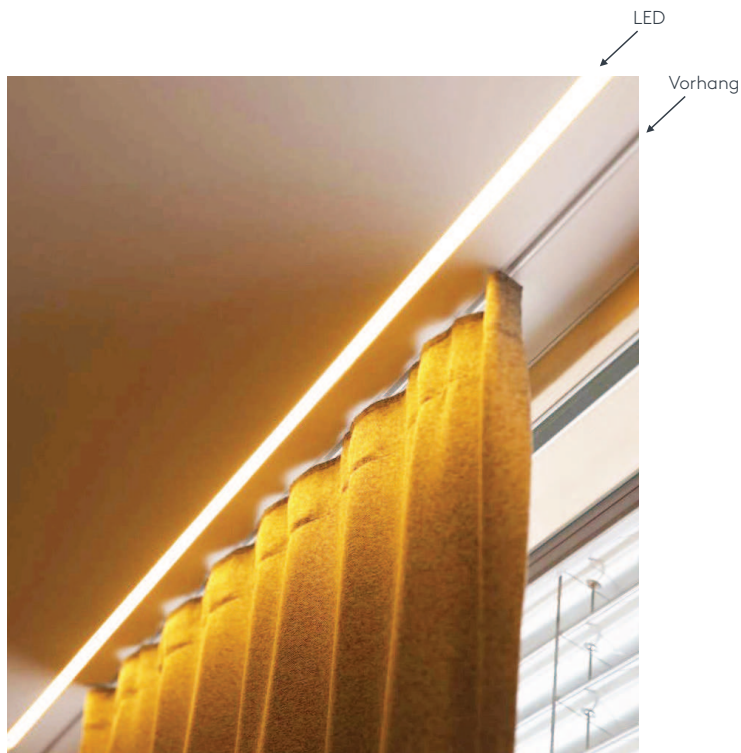

Peso massimo della tenda

max. 20 kg pro lfm.

Colori della meccanica

Profilo di supporto a binario
singolo o doppio in
alluminio anodizzato
naturale

Copertura LED

è realizzato in policarbonato PC
di alta qualità.
L'effetto di diffusione della luce
è potenziato dalle particelle di
schegge di vetro
Grazie alle sue buone proprietà
meccaniche, il policarbonato è
resistente alle temperature fino
a 120° e
non presenta rischi di rottura.

TP FLEX

EINBAUPROFIL

Für Vorhang

Für LED Beleuchtung

SAGA klips
Vorhang- & Lichtsysteme

EINBAUPROFIL FÜR GIPSKARTONDECKEN

Produktmerkmale

Trägerprofil zur flächenbündigen Montage in die Gipskartondecke

- Abdeckprofil für Mal- und Spachtelarbeiten bereits eingelegt
- Trägerprofil ein- oder zweiläufig, in alu natur eloxiert
- optional Kunststofflauf für Vorhang (auf Wunsch mit Ausklinkung, empfohlener Wandabstand 5 cm) oder Lichtschiene
- LED-Abdeckung besteht aus einem hochwertigen PC-Polycarbonat. Der Lichtstreuungseffekt wird durch eingebundene Glas-Splitterpartikel im Kunststoff verstärkt. Durch die guten mechanischen Eigenschaften ist Polycarbonat bis 120 °C temperaturbeständig und es besteht keine Bruchgefahr.

Querschnitt

M 1:1

Trägerprofil TP-FLEX zweiläufig mit LED-Lichtschiene und Lauf für Vorhangbefestigung
(LED bauseits: Empfehlung min. 120 LED Lichtpunkte pro lfm.)

Trägerprofil TP-FLEX zweiläufig mit Kunststoffläufen für Vorhangbefestigung