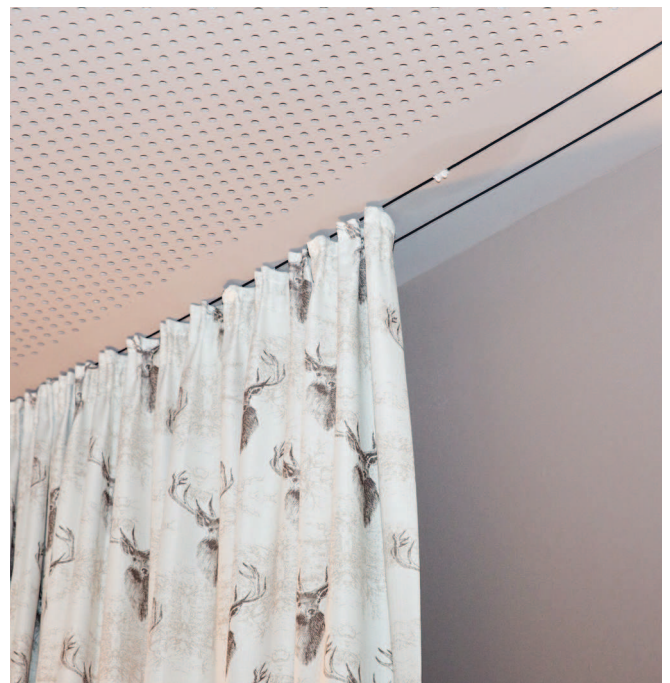

Peso massimo della tenda

max. 20 kg pro lfm.

Colori della meccanica

Profilo di supporto a binario
singolo o doppio in
alluminio anodizzato
naturale

Copertura LED

è realizzato in policarbonato PC
di alta qualità.
L'effetto di diffusione della luce
è potenziato dalle particelle di
schegge di vetro
Grazie alle sue buone proprietà
meccaniche, il policarbonato è
resistente alle temperature fino
a 120° e
non presenta rischi di rottura.

TP FLEX

EINBAUPROFIL

Für Vorhang

Für LED Beleuchtung

SAGA klips
Vorhang- & Lichtsysteme

EINBAUPROFIL FÜR GIPSKARTONDECKEN

Produktmerkmale

Trägerprofil zur flächenbündigen Montage in die Gipskartondecke

- Abdeckprofil für Mal- und Spachtelarbeiten bereits eingelegt
- Trägerprofil ein- oder zweiläufig, in alu natur eloxiert
- optional Kunststofflauf für Vorhang (auf Wunsch mit Ausklinkung, empfohlener Wandabstand 5 cm) oder Lichtschiene
- LED-Abdeckung besteht aus einem hochwertigen PC-Polycarbonat. Der Lichtstreuungseffekt wird durch eingebundene Glas-Splitterpartikel im Kunststoff verstärkt. Durch die guten mechanischen Eigenschaften ist Polycarbonat bis 120 °C temperaturbeständig und es besteht keine Bruchgefahr.

Querschnitt

M 1:1

Trägerprofil TP-FLEX zweiläufig mit LED-Lichtschiene und Lauf für Vorhangbefestigung
(LED bauseits: Empfehlung min. 120 LED Lichtpunkte pro lfm.)

Trägerprofil TP-FLEX zweiläufig mit Kunststoffläufen für Vorhangbefestigung