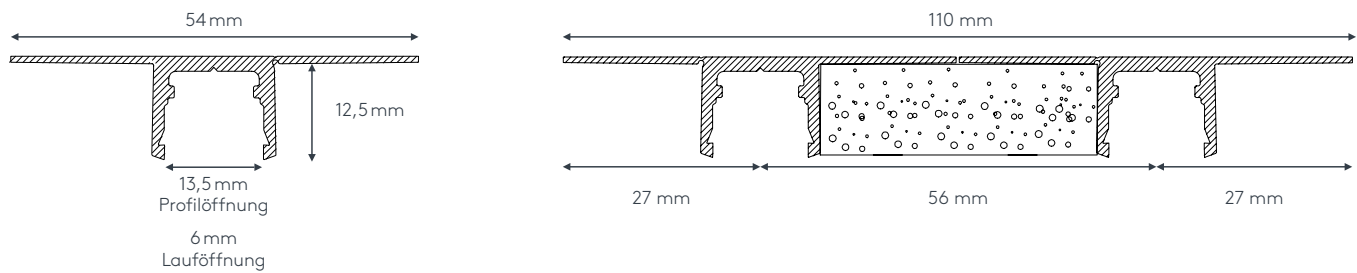

Peso massimo della tenda

max. 20 kg pro lfm.

Colori della meccanica

Profilo di supporto a binario
singolo o doppio in
alluminio anodizzato
naturale

Copertura LED

è realizzato in policarbonato PC
di alta qualità.
L'effetto di diffusione della luce
è potenziato dalle particelle di
schegge di vetro
Grazie alle sue buone proprietà
meccaniche, il policarbonato è
resistente alle temperature fino
a 120° e
non presenta rischi di rottura.

- Abdeckprofil für Mal- und Spachtelarbeiten bereits eingelegt
- Trägerprofil ein- oder zweiläufig, in alu natur eloxiert
- optional Kunststofflauf für Vorhang (auf Wunsch mit Ausklinkung, empfohlener Wandabstand 5 cm) oder Lichtschiene
- LED-Abdeckung besteht aus einem hochwertigen PC-Polycarbonat. Der Lichtstreuungseffekt wird durch eingebundene Glas-Splitterpartikel im Kunststoff verstärkt. Durch die guten mechanischen Eigenschaften ist Polycarbonat bis 120 °C temperaturbeständig und es besteht keine Bruchgefahr.

Querschnitt

M 1:1

Trägerprofil TP-FLEX zweiläufig mit LED-Lichtschiene und Lauf für Vorhangbefestigung
(LED bauseits: Empfehlung min. 120 LED Lichtpunkte pro lfm.)

Trägerprofil TP-FLEX zweiläufig mit Kunststoffläufen für Vorhangbefestigung

	Art. Nr.	Bezeichnung
	<p>661STG</p> <p>661ABG</p>	<p>Trägerprofil TP Flex einläufig alu natur eloxiert (ohne Schrauben, ohne Dübeln) *Mal- und Abdeckgummi bereits eingelegt</p> <p>Lagerlänge 3 m, per lfm.</p> <p>abgelängt nach Maß, per lfm.</p>
	<p>662STG</p> <p>662ABG</p>	<p>Trägerprofil TP Flex zweiläufig, feuchtraumgeeignet alu natur eloxiert (ohne Schrauben, ohne Dübeln) *Mal- und Abdeckgummi bereits eingelegt</p> <p>Lagerlänge 3 m, per lfm.</p> <p>abgelängt nach Maß, per lfm.</p>