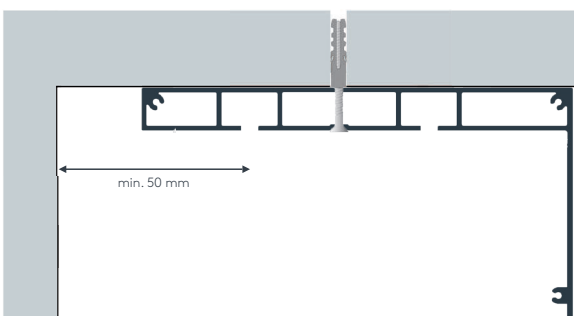

Besondere Merkmale Aluschiene Art. Nr. 647/2

- Mitgelieferte Liftgleiter (Art. Nr. L) weisen eine sehr gute Laufeigenschaft auf und werden über die Ausklinkung eingefädelt
- Ausklinkung für Verschlussbügel rechts, abweichende Position auf Wunsch
- Lieferumfang: Schiene mit Blende, Montagematerial für Decke, Liftgleiter (Art. Nr. L), Verschlussbügel (Art. Nr. 4720) und Zwischenfeststeller (Art. Nr. 4365)

Besondere Merkmale Aluschiene Art. Nr. 647L/2

- Mitgelieferte Liftgleiter (Art. Nr. L) lassen sich mittels separatem Liftstab (Art. Nr. LSTB1 oder LSTB2) durch die eingebaute Liftschleuse (Art. Nr. SCHL) in die Schiene einführen
- Ausklinkung für Liftschleuse mittig, abweichende Position auf Wunsch
- Lieferumfang: Schiene mit Blende, Montagematerial für Decke, Liftgleiter (Art. Nr. L), eingebaute Liftschleuse reinweiß SCHL und Zwischenfeststeller (Art. Nr. 4365)

• Deckenmontage DM (nur von Wand zu Wand)

Schraube, Dübel und Abdeckkappe 7123

Maßanleitung

Tipp: Bei Aluschiene von Wand zu Wand ergibt sich die Länge = Mauerlichte abzüglich 1 cm Luft.

Optional

	Art. Nr.	Bezeichnung
		Enddeckel 647 PRIMUS Metall, weiß RAL 9016 matt
	6473 6474	links, per Stk. rechts, per Stk.

Einzelteile

Aufzählung Gehrung

	Art. Nr.	Bezeichnung
<p>Innengehrung</p> <p>Außengehrung</p>	6499	Gehrungsschnitt Innen- oder Außengehrung, Standard 90° jeder beliebige Winkel von 90–180° möglich (bitte Skizze beilegen) per Gehrung (zwei Schnitte)