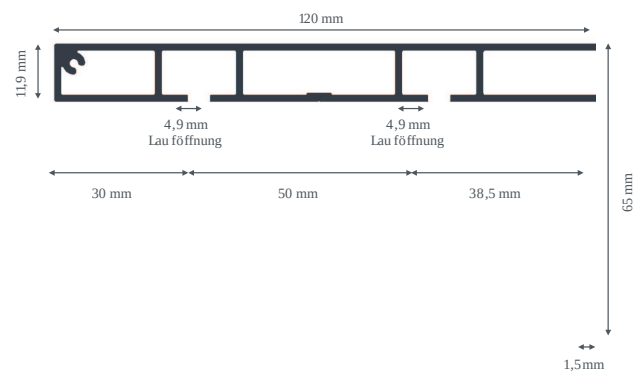

## Raggio di curvatura (standard)

Nessuna piegatura possibile

## Gut zu wissen

Numero di fori per 100 cm: 3

Numero di ganci+L442 per 100 cm: 32

## Sezione trasversale

### Maßanleitung

**Tipp:** Bei Aluschiene von Wand zu Wand ergibt sich die Länge = Mauerlichte abzüglich 1 cm Luft.