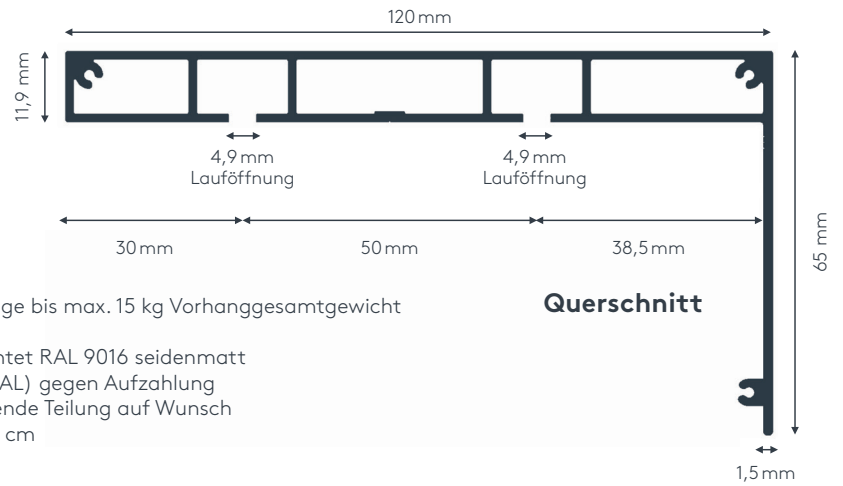

Raggio di curvatura (standard)

Nessuna piegatura possibile

Gut zu wissen

Numero di fori per 100 cm: 3

Numero di ganci+L442 per 100 cm: 32

Sezione trasversale

ALUSCHIENE

647 PRIMUS
OBJEKTSCHIENE

647 PRIMUS

OBJEKTSCHIENE

Allgemeine Produktmerkmale

- Universelle Objektschiene mit Blende geeignet für Vorhänge bis max. 15 kg Vorhangsgesamtgewicht
- Montage an die Decke
- Schiene zweiläufig, standardmäßig in weiß pulverbeschichtet RAL 9016 seidenmatt
- Pulverbeschichtet in beliebiger RAL-Farbe (Art. Nr. ALU-RAL) gegen Aufzahlung
- Schienen über 6 m Länge werden mittig geteilt, abweichende Teilung auf Wunsch
- Schiene vorgebohrt mit Lochabstand zwischen 40 und 70 cm
- Gehrung (Art. Nr. 6499) gegen Aufzahlung
- Keine Biegungen möglich

• Deckenmontage DM (nur von Wand zu Wand)

Schraube, Dübel und Abdeckkappe 7123

Maßanleitung

Tipp: Bei Aluschiene von Wand zu Wand ergibt sich die Länge = Mauerlichte abzüglich 1 cm Luft.

Optional

	Art. Nr.	Bezeichnung
		Enddeckel 647 PRIMUS Metall, weiß RAL 9016 matt
	6473 6474	links, per Stk. rechts, per Stk.

Einzelteile

Aufzählung Gehrung

	Art. Nr.	Bezeichnung
<p>Innengehrung</p> <p>Außengehrung</p>	6499	Gehrungsschnitt Innen- oder Außengehrung, Standard 90° jeder beliebige Winkel von 90–180° möglich (bitte Skizze beilegen) per Gehrung (zwei Schnitte)