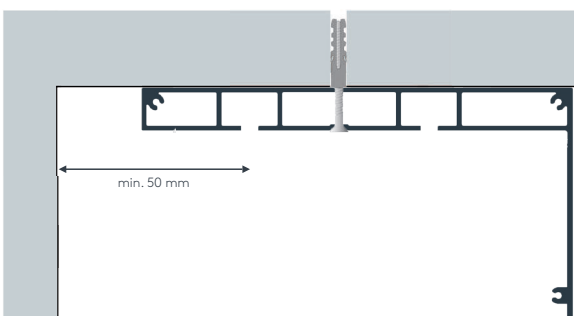

• Deckenmontage DM (nur von Wand zu Wand)

Schraube, Dübel und Abdeckkappe 7123

Maßanleitung

Tipp: Bei Aluschiene von Wand zu Wand ergibt sich die Länge = Mauerlichte abzüglich 1 cm Luft.

Optional

	Art. Nr.	Bezeichnung
		Enddeckel 647 PRIMUS Metall, weiß RAL 9016 matt
	6473 6474	links, per Stk. rechts, per Stk.