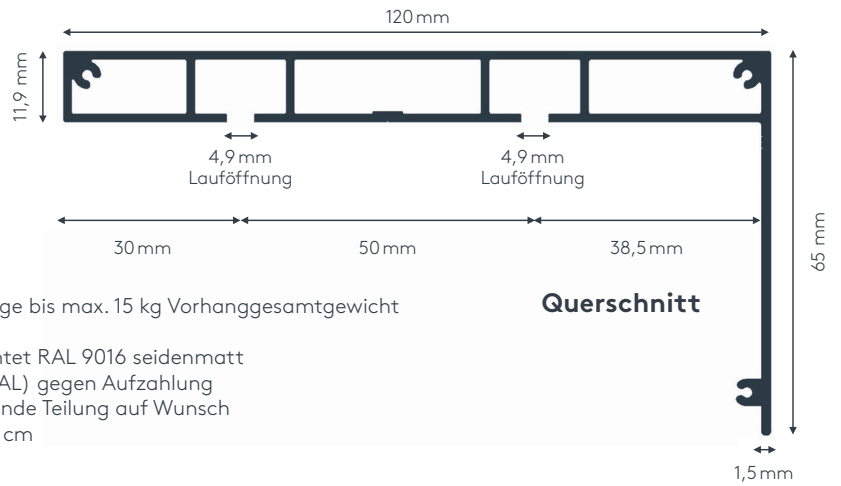

647 PRIMUS

OBJEKTSCHIENE