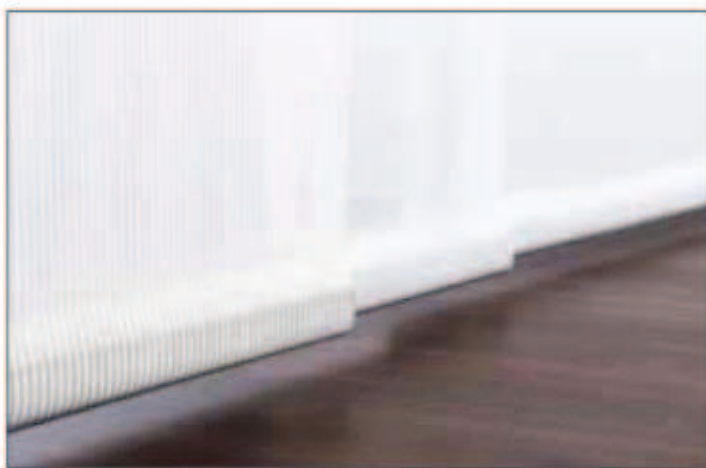

FLÄCHENVORHANG 44020 (INNENLIEGENDE BESCHWERUNG)

Il carrello per pannelli è disponibile in 3 diverse versioni: carrello con peso interno, con peso esterno oppure senza peso. Il carrello per pannelli è adatto per la binario per tende a pannello Interstil "F1".

Colori della striscia interna per i reclami

50 bianco
79 alluminio

accessorio

driver per auto a pannelli F1, cristallino, sovrapposizione 7 cm fissa,
Può essere installato anche in un secondo momento