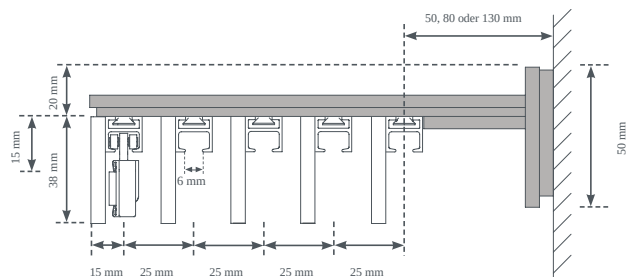

FLÄCHENVORHANG F1-WANDSYSTEM FÜNFLÄUFIG

F1 ötrészes függönyrendszer fehér, alumínium, rozsdamentes acél vagy króm színben.

összhangban

fali rendszer

Sínek színei

alumínium (79)
rozsdamentes acél (77)

Tervezési változatok

különálló (00155)
Bal fali ütköző (00156)
Jobb fali megálló (00157)
falról falra (00158)

Extrák felár ellenében

panel teherautó
Panaszsávok

Keresztmetszet

További információkat a leha.at oldalon talál.
Projekthez kapcsolódó speciális kivitelek kérésre.
Minden érték a gyártó által megadott érték, gyártással kapcsolatos ingadozások lehetségesek.
Stand 27.01.2026