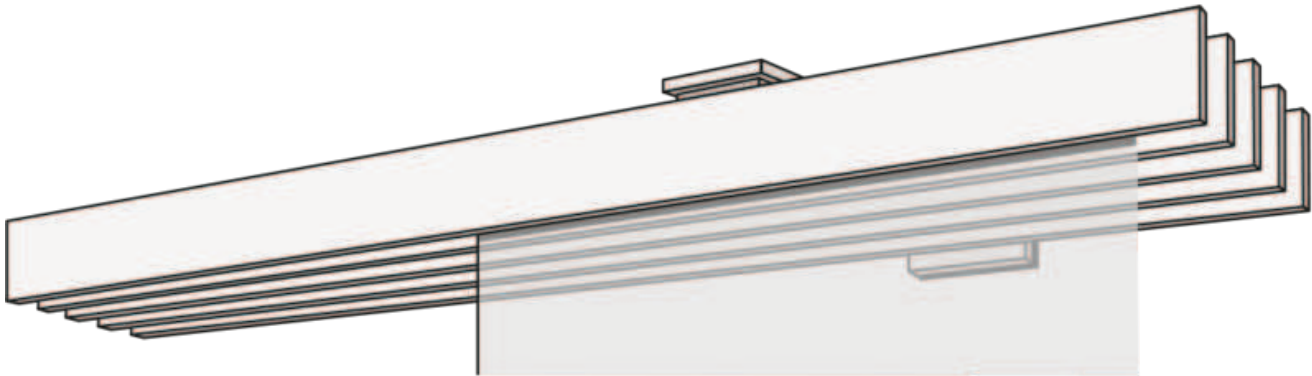

FLÄCHENVORHANG F1-WANDSYSTEM FÜNFLÄUFIG

F1 ötrészes függönyrendszer fehér, alumínium, rozsdamentes acél vagy króm színben.

összhangban

fali rendszer

Sínek színei

alumínium (79)
rozsdamentes acél (77)

Tervezési változatok

különálló (00155)
Bal fali ütköző (00156)
Jobb fali megálló (00157)
falról falra (00158)

Extrák felár ellenében

panel teherautó
Panaszsávok

Keresztmetszet

További információkat a leha.at oldalon talál.
Projekthez kapcsolódó speciális kivitelek kérésre.
Minden érték a gyártó által megadott érték, gyártással kapcsolatos ingadozások lehetségesek.
Stand 27.01.2026