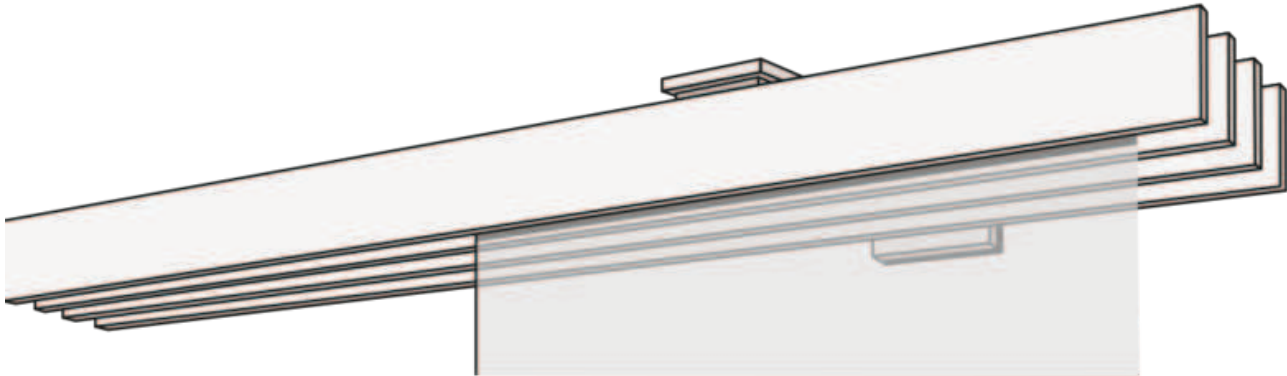

FLÄCHENVORHANG F1-WANDSYSTEM VIERLÄUFIG

F1 négyutas függönyrendszer fehér, alumínium, rozsdamentes acél vagy króm színben.

összhangban

fali rendszer

Sínek színei

alumínium (79)

rozsdamentes acél (77)

Tervezési változatok

különálló (00145)

Bal fali ütköző (00146)

Jobb fali megálló (00147)

falról falra (00148)

Extrák felár ellenében

panel teherautó

Panaszsávok

Keresztmetszet