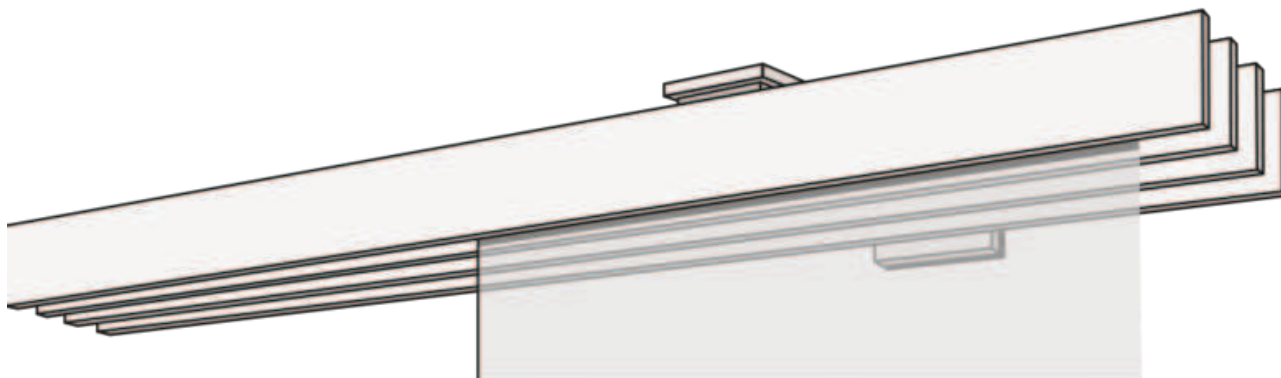

FLÄCHENVORHANG F1-WANDSYSTEM VIERLÄUFIG

F1 négyutas függönyrendszer fehér, alumínium, rozsdamentes acél vagy króm színben.

összhangban

fali rendszer

Sínek színei

alumínium (79)

rozsdamentes acél (77)

Tervezési változatok

különálló (00145)

Bal fali ütköző (00146)

Jobb fali megálló (00147)

falról falra (00148)

Extrák felár ellenében

panel teherautó

Panaszsávok

Keresztmetszet