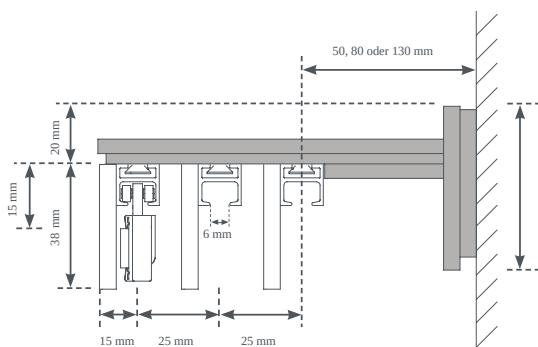

Keresztmetszet

További információkat a leha.at oldalon talál.
Projekthez kapcsolódó speciális kivitelek kérésre.
Minden érték a gyártó által megadott érték, gyártással kapcsolatos ingadozások lehetségesek.
Stand 27.01.2026