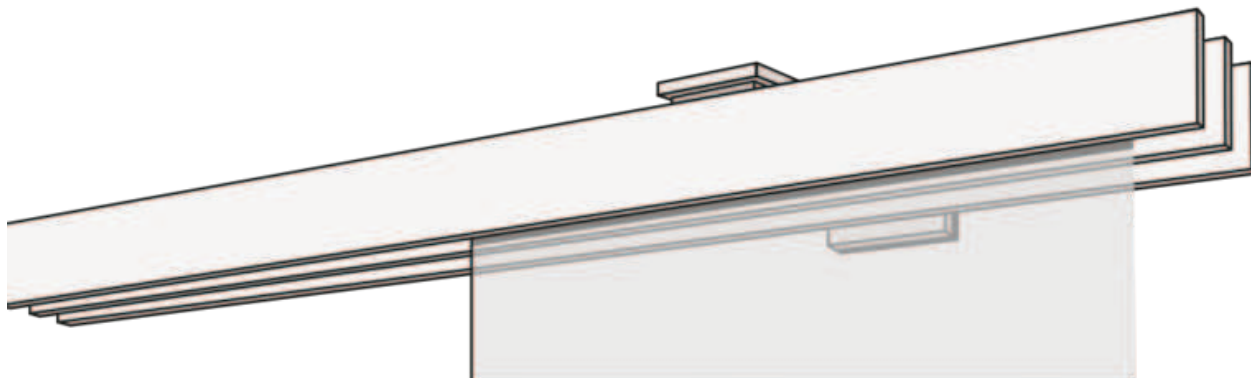

FLÄCHENVORHANG F1-WANDSYSTEM DREILÄUFIG

F1 háromnyomú függönyrendszer fehér, alumínium, rozsdamentes acél vagy króm színben.

összhangban

fali rendszer

Sínek színei

alumínium (79)

rozsdamentes acél (77)

Tervezési változatok

különálló (00135)

Bal fali állvány (00136)

Jobb fali megálló (00137)

falról falra (00138)

Extrák felár ellenében

panel teherautó

Panaszsávok

Keresztmetszet