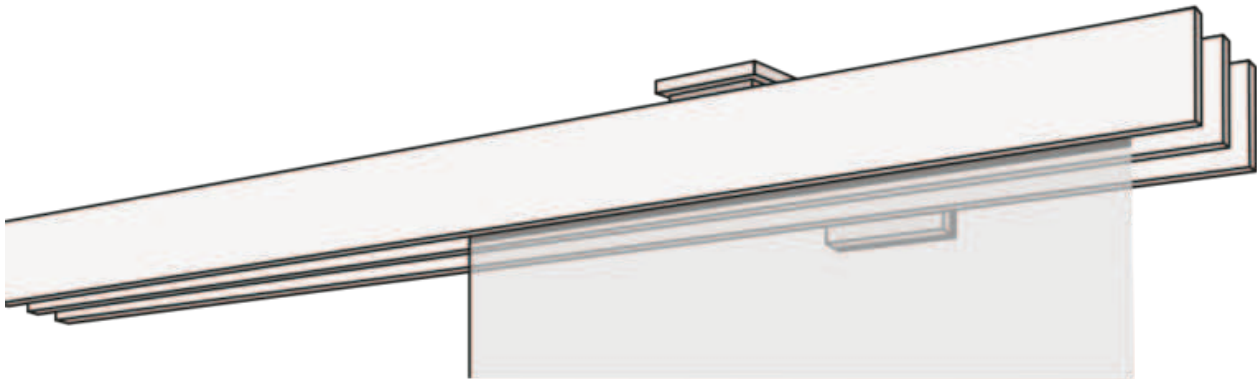

# FLÄCHENVORHANG F1-WANDSYSTEM DREILÄUFIG

F1 háromnyomú függönyrendszer fehér, alumínium, rozsdamentes acél vagy króm színben.

## összhangban

fali rendszer

## Tervezési változatok

különálló (00135)

Bal fali állvány (00136)

Jobb fali megálló (00137)

falról falra (00138)