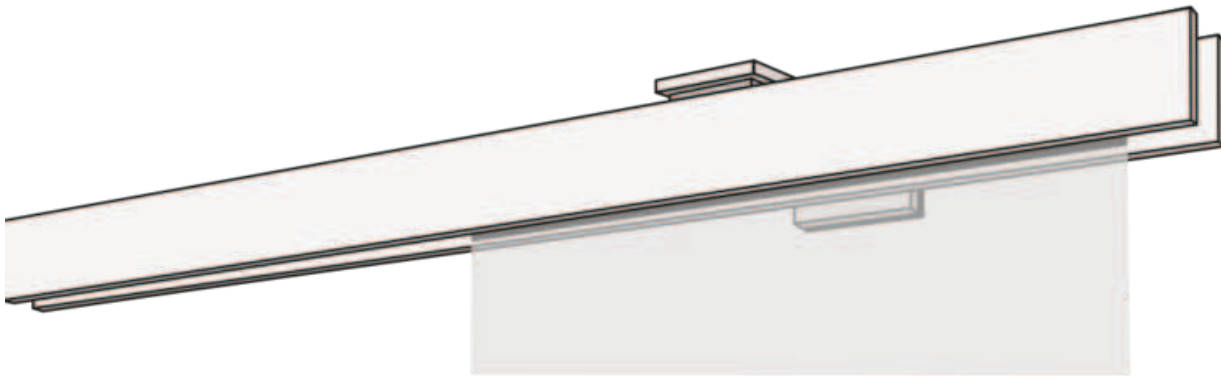

FLÄCHENVORHANG F1-WANDSYSTEM ZWEILÄUFIG

F1 dupla függönyrendszer fehér, alumínium, rozsdamentes acél vagy króm színben.

összhangban

fali rendszer

Sínek színei

alumínium (79)

rozsdamentes acél (77)

Tervezési változatok

különálló (00125)

Bal fali ütköző (00126)

Jobb fali ütköző (00127)

falról falra (00128)

Extrák felár ellenében

panel teherautó

Panaszsávok

Keresztmetszet