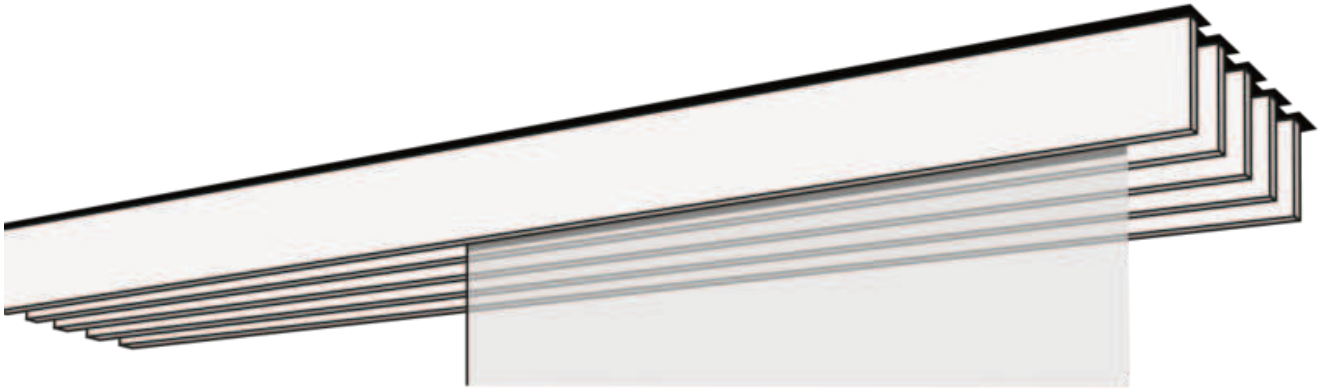

# FLÄCHENVORHANG F1-DECKENSYSTEM FÜNFLÄUFIG

F1 ötrészes függönyrendszer fehér, alumínium, rozsdamentes acél vagy króm színben.

## összhangban

mennyezeti rendszer