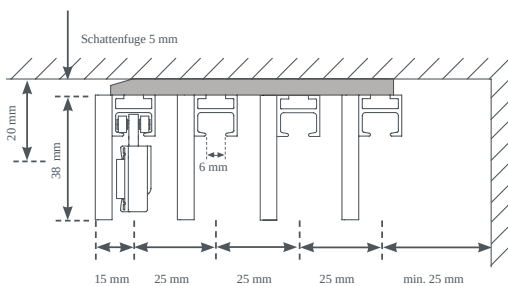

FLÄCHENVORHANG F1-DECKENSYSTEM VIERLÄUFIG

F1 négyutas függönyrendszer fehér, alumínium, rozsdamentes acél vagy króm színben.

összhangban

mennyezeti rendszer

Sínek színei

fehér (50)
alumínium (79)
rozsdamentes acél (77)
króm (70)

Tervezési változatok

különálló (00141)
Bal fali állvány (00142)
Jobb fali megálló (00143)
falról falra (00144)

Extrák felár ellenében

panel teherautó
Panaszszávok

Keresztmetszet

További információkat a leha.at oldalon talál.
Projekthez kapcsolódó speciális kivitelek kérésre.
Minden érték a gyártó által megadott érték, gyártással kapcsolatos ingadozások lehetségesek.
Stand 27.01.2026