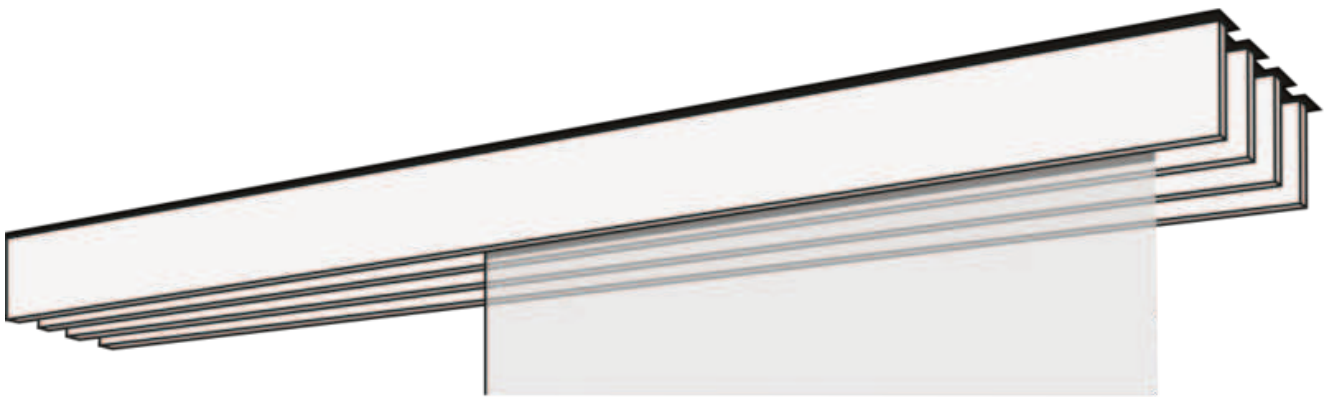

FLÄCHENVORHANG F1-DECKENSYSTEM VIERLÄUFIG

F1 négyutas függönyrendszer fehér, alumínium, rozsdamentes acél vagy króm színben.

összhangban

mennyezeti rendszer

Sínek színei

fehér (50)
alumínium (79)
rozsdamentes acél (77)
króm (70)

Tervezési változatok

különálló (00141)
Bal fali állvány (00142)
Jobb fali megálló (00143)
falról falra (00144)

Extrák felár ellenében

panel teherautó
Panaszszávok

Keresztmetszet

További információkat a leha.at oldalon talál.
Projekthez kapcsolódó speciális kivitelek kérésre.
Minden érték a gyártó által megadott érték, gyártással kapcsolatos ingadozások lehetségesek.
Stand 27.01.2026