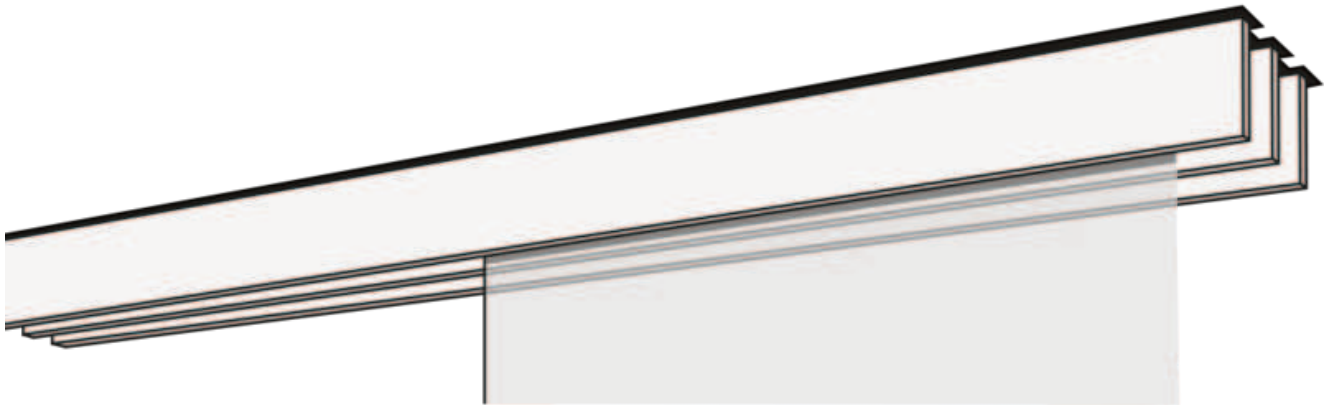

FLÄCHENVORHANG F1-DECKENSYSTEM DREILÄUFIG

F1 háromnyomú függönyrendszer fehér, alumínium, rozsdamentes acél vagy króm színben.

összhangban

mennyezeti rendszer

Sínek színei

fehér (50)
alumínium (79)
rozsdamentes acél (77)
króm (70)

Tervezési változatok

különálló (00131)
Bal fali ütköző (00132)
Jobb fali ütköző (00133)
falról falra (00134)

Extrák felár ellenében

panel teherautó
Panaszszávok

Keresztmetszet

További információkat a leha.at oldalon talál.
Projekthez kapcsolódó speciális kivitelek kérésre.
Minden érték a gyártó által megadott érték, gyártással kapcsolatos ingadozások lehetségesek.
Stand 27.01.2026