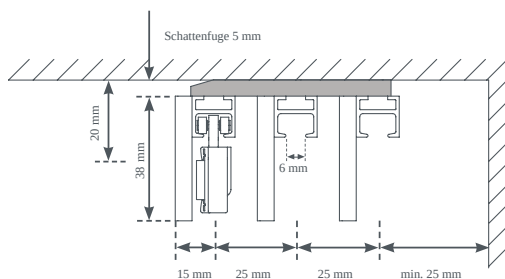

Tervezési változatok

különálló (00131)
Bal fali ütköző (00132)
Jobb fali ütköző (00133)
falról falra (00134)

Extrák felár ellenében

panel teherautó
Panaszszávok

Keresztmetszet

További információkat a leha.at oldalon talál.
Projekthez kapcsolódó speciális kivitelek kérésre.
Minden érték a gyártó által megadott érték, gyártással kapcsolatos ingadozások lehetségesek.
Stand 27.01.2026