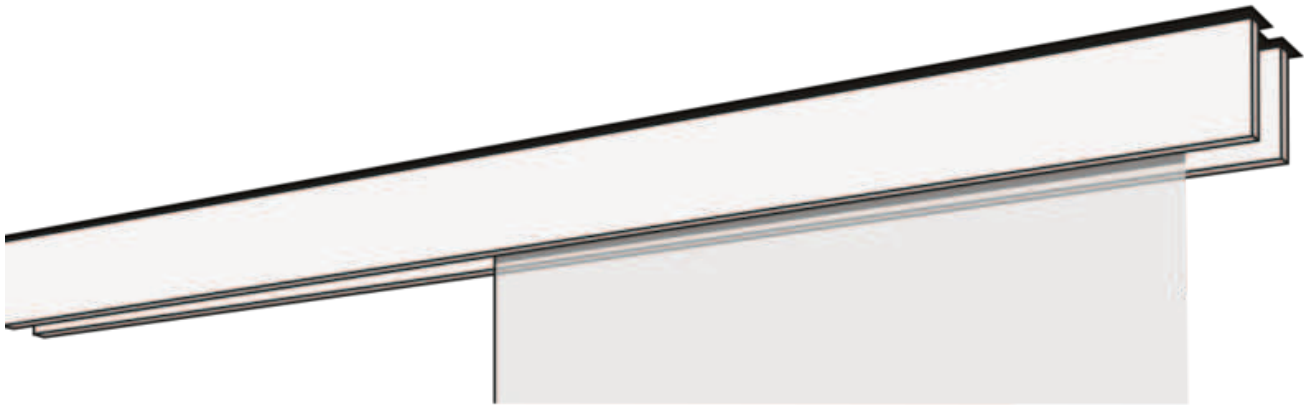

# FLÄCHENVORHANG F1-DECKENSYSTEM ZWEILÄUFIG

F1 dupla függönyrendszer fehér, alumínium, rozsdamentes acél vagy króm színben.