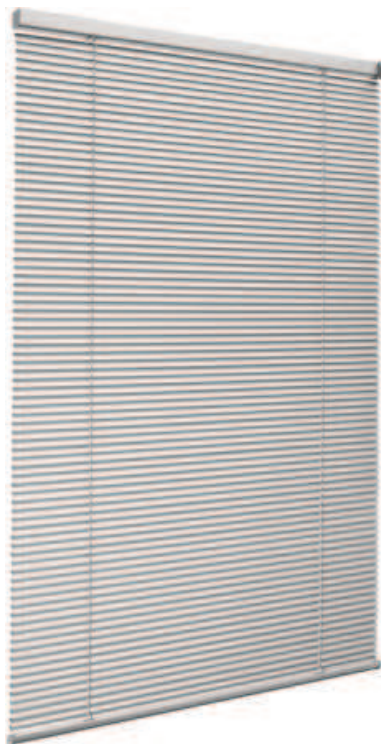

JALOUSIE J16EZ

Kiváló minőségű, tartósan rugalmas lécek, felső és alsó sínek, műanyag alkatrészek és zsinórok megfelelő színben.

1

1 Végtelen lánc (műanyag) fehér vagy szürke vagy fém láncban

összhangban

Mennyezeti szerelés
(szabadon lógó)

falra szerelhető (szabadon
lógó)

csavarozva az
ablakkerethez (lengőzárral)

az ablakkereten
szorítóragasztó rögzítéssel
(ingavédelemmel)

üveglámpákba, egyenes
vagy szögletes
üvegcsíkokon
(ingavédelemmel)

min. /max. tömeg

min. szélesség 45 cm/max.
szélesség 270 cm

min. magasság 20
cm/max. magasság 230 cm

max. terület 6 m²

pincér

végtelen lánc segítségével
(műanyagból készült) fehér
vagy szürke vagy fém lánc
segítségével
(balra vagy jobbra)

Lamella szín

A legújabb gyűjtemény szerint