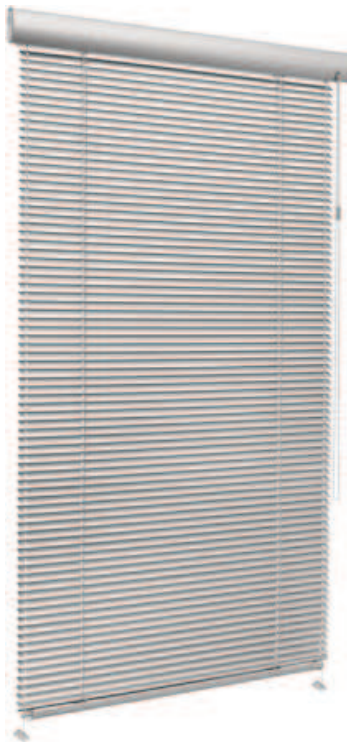

JALOUSIE J16GLS

Kiváló minőségű, tartósan rugalmas lécek, elegáns, lekerekített keret (50 mm magas), 25 mm kiálló balra és jobbra.

① végtelen lánc (műanyag fehér vagy szürke vagy fém lánc)

összhangban

az üveglámpákba, egyenes vagy szögletes üvegcsíkokon

min. /max. tömeg

min. szélesség 38 cm/max. szélesség 200 cm

min. magasság 20 cm/max. magasság 260 cm

max. terület 2 m²

pincér

fehér vagy szürke vagy fémláncból készült műanyag lánc használata (balra vagy jobbra)

Lamella szín

A legújabb gyűjtemény szerint