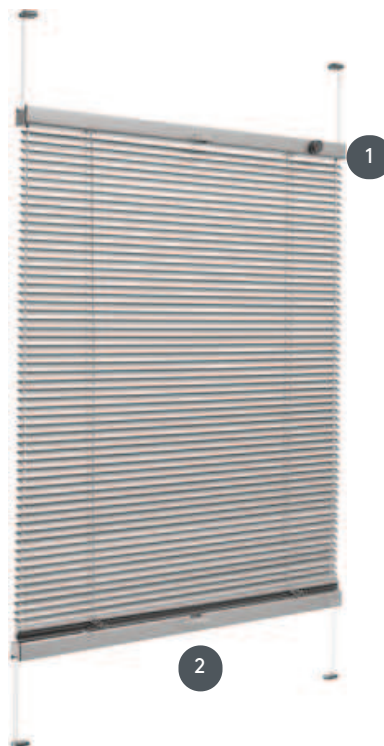

# JALOUSIE J16GLVOU

Kiváló minőségű, tartósan rugalmas lécek, felső és alsó sínek, műanyag alkatrészek és zsinórok megfelelő színben.

1 Forgógomb lamellás használatra (fehér vagy antracit színben kapható)

## összhangban

az ablakkereten

az üveglámpákba, egyenes vagy szögletes üvegcsíkokon

konzolos cipővel az üveglámpákba