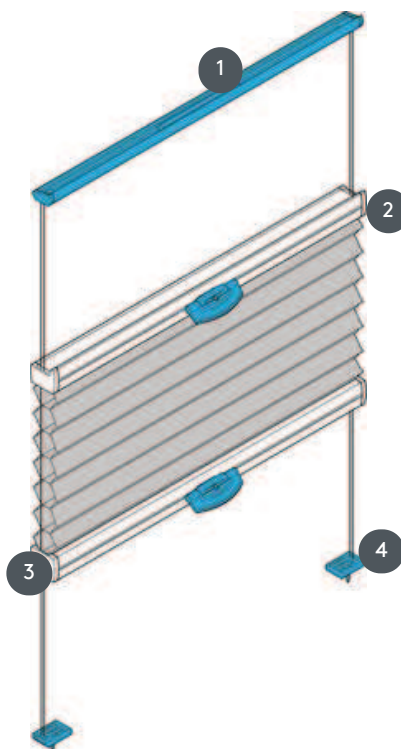

# DUETTE DU25DVOU

DVOU duets tetőablakokhoz feszítővezetékekkel és két fogantyúcsíkkal. A rendszer fejjel lefelé is felszerelhető, azaz a függöny felülről lefelé záródik.

1 Felső sín (rögzített)

2 Középső sín (működtethető)  
műanyag fogantyúval FLEX

3 Középső sín (működtethető)  
műanyag fogantyúval FLEX

4 feszítőhuzal