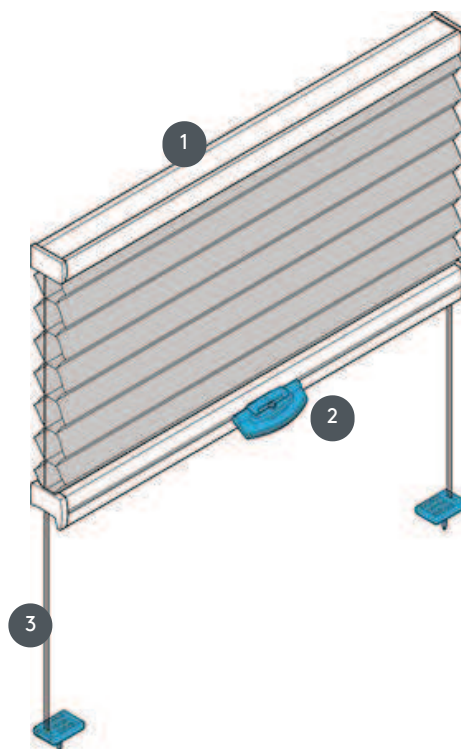

# DUETTE DU25DV

DV duettek tetőablakokhoz feszítővezetékekkel és fogantyúcsíkkal. A rendszer fejjel lefelé is felszerelhető, azaz a függöny felülről lefelé záródik.

- 1 Felső sín (rögzített)
- 2 FLEX műanyag fogantyú
- 3 feszítőhuzal

## min. /max. tömeg

min. szélesség 15 cm/max.  
szélesség 120 cm

min. magasság 10 cm/max.  
magasság 150 cm

max. terület 1,8 m<sup>2</sup>

## pincér

Vezérlősín műanyag  
fogantyúval (Flex)