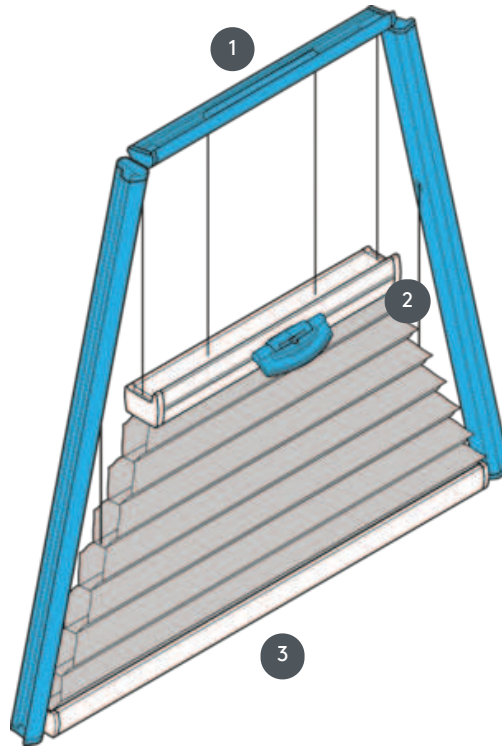

# DUETTE DU25SVT2

Rögzített trapéz rendszer fogantyúvezérléssel. A rendszer fejjel lefelé is felszerelhető, azaz a függöny felülről lefelé záródik.

- 1 Rögzített felső sín (min. 11,6 cm)
- 2 Központi sín működtethető - EOS szabványos fém fogantyú vagy FUSION fém fogantyú, FLEX műanyag fogantyú kérésre
- 3 Rögzített alsó sín

## szerelési típus

csavart

## min. /max. tömeg

min. alapvonal 15 cm/max.  
alapvonal 150 cm

min. magasság 10 cm/max.  
magasság 220 cm

max. terület 3 m<sup>2</sup>