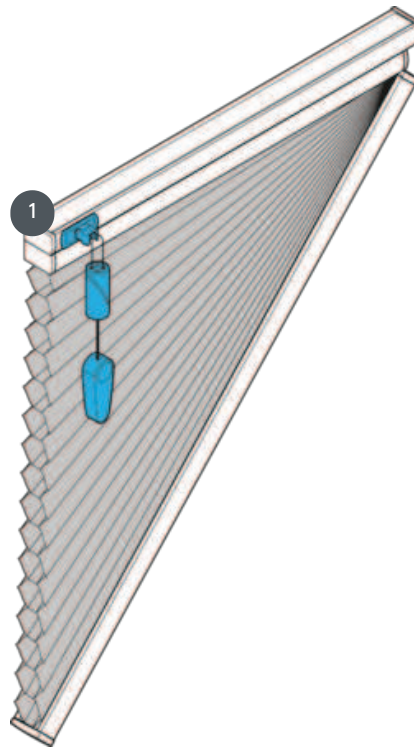

# DUETTE DU25GFSU

GFSU típusú duett, szabadon lógó, hűrvezérléssel. A függöny leereszthető a szögbe. Döntési szög 1-60°. Vezetékfék nélkül csak 51-60° dőlésszögben lehetséges!

1 kábelfék

## összhangban

csavart

## min. /max. tömeg

min. lejtés 40 cm/max.  
lejtés 220 cm

min. magasság 10 cm/max.  
magasság 260 cm

max. dőlésszög 60°

max. terület 5 m<sup>2</sup>

## pincér

zsinórfékkal ellátott  
húzózsinórral (mindig a  
legmagasabb  
ablakmagasságban  
üzemeltetett)