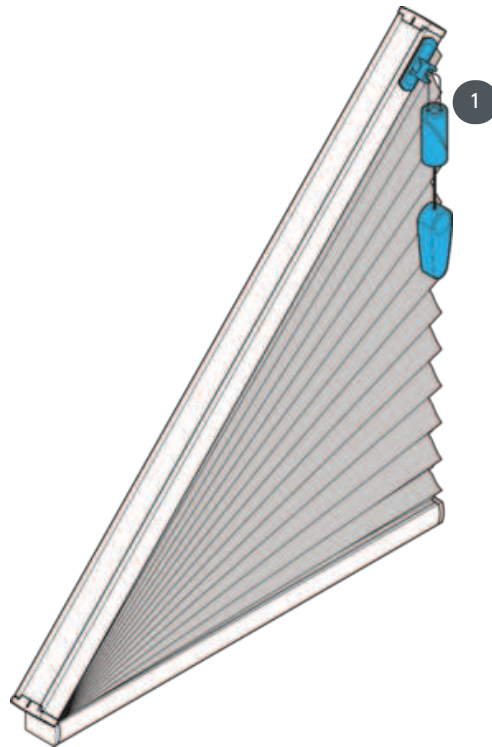

# DUETTE DU25GFSO

GFSO típusú duett, szabadon lógó, hűrvezérléssel. A függöny felemelhető a szögig. Döntési szög 1-60°. Vezetékfék nélkül csak 51-60° dőlésszögben lehetséges!

1 kábelfék

## szerelési típus

csavart

## min. /max. tömeg

min. lejtés 40 cm/max.  
lejtés 210 cm  
min. magasság 10 cm/max.  
magasság 200 cm  
max. dőlésszög 60°  
max. terület 4,6 m<sup>2</sup>

## pincér

50° -os dőlésszögig a  
zsinórfékkal ellátott  
húzózsinórnak  
köszönhetően

51-60°-os dőlésszögből  
vezetékfék nélküli  
húzózsinórral  
(magasságzár  
zsinórtekerceselővel)

Mindig a legmagasabb  
ablakmagasságban  
működik