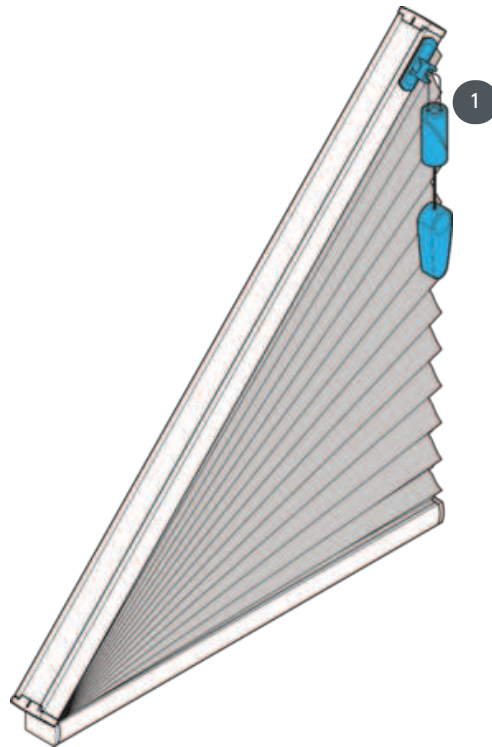

DUETTE DU25GFSO

GFSO típusú duett, szabadon lógó, hűrvezérléssel. A függöny felemelhető a szögig. Döntési szög 1-60°. Vezetékfék nélkül csak 51-60° dőlésszögben lehetséges!

1 kábelfék

szerelési típus	min. /max. tömeg	pincér	szövet színe
csavart	min. lejtés 40 cm/max. lejtés 210 cm min. magasság 10 cm/max. magasság 200 cm max. dőlésszög 60° max. terület 4,6 m ²	50° -os dőlésszögig a zsinórfékkal ellátott húzózsinórnak köszönhetően 51-60°-os dőlésszögből vezetékfék nélküli húzózsinórral (magasságzár zsinórtekerccselővel) Mindig a legmagasabb ablakmagasságban működik	A legújabb gyűjtemény szerint