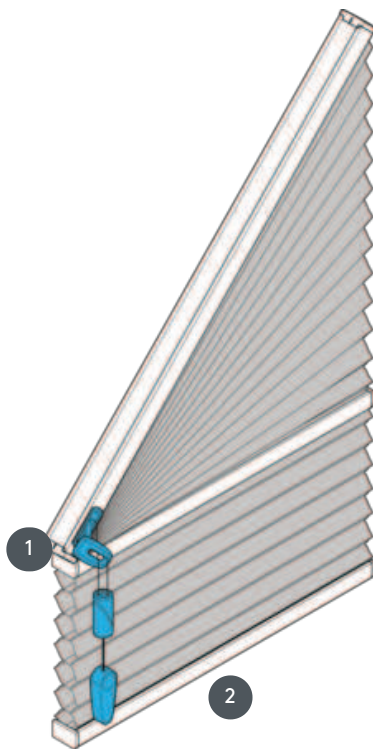

DUETTE DU25GF

GF típusú szabadon lógó duett vezetékvezérléssel és fékkel 1-50° szögben. A függöny felemelhető a szögig.

1 húrzár

2 alsáv

szerelési típus

csavart

min. /max. tömeg

min. lejtés 50 cm
(alpvonal legalább 40 cm)
/max. lejtés 210 cm
min. magasság 30
cm/max. magasság 300 cm
max. dőlésszög 50°
max. terület 4 m²

pincér

húzózinórral és
zsinórfékkal

szövet színe

A legújabb gyűjtemény szerint