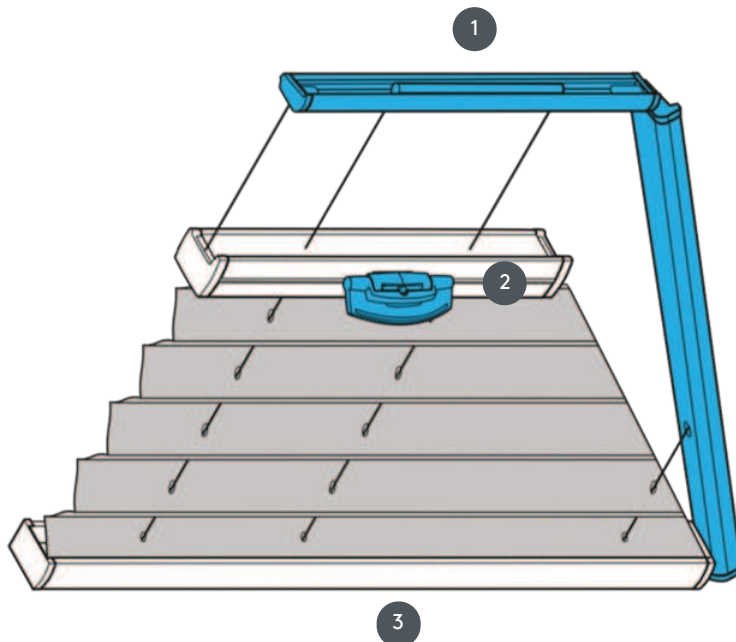

## PL20PLVT1

PLVT1 típusú redős redőny trapéz alakú mennyezeti rendszerhez fogantyúvezérléssel. Rögzített feszítőkábelek, távolság kb. 20 cm. A rendszer fejjel lefelé is felszerelhető, azaz a függöny felülről lefelé záródik.

1 Rögzített felső sín (min. 11,6 cm)

2 FLEX műanyag fogantyú, összecusukható

3 Rögzített alsó sín