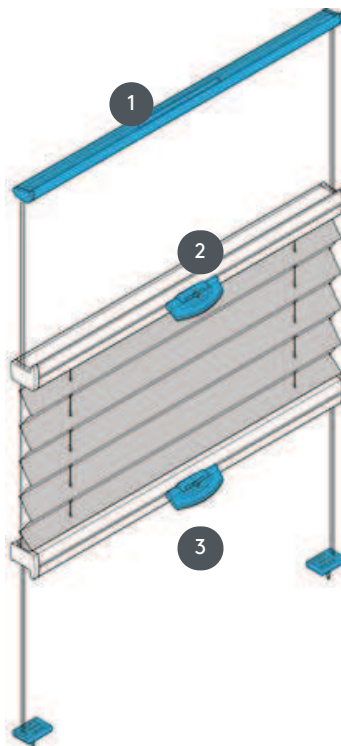

PLISSEE PL20DVOU

DVOU típusú redős redőny tetőablakokhoz feszítővezetékekkel. A rendszer felülről és alulról egyszerre nyitható és zárható. A rendszer fejjel lefelé is felszerelhető.

1 Felső sín rögzítés

2 EOS szabványos fém fogantyú vagy FUSION fém fogantyú, FLEX műanyag fogantyú kérésre

3 FLEX műanyag fogantyú, összecuskható

szerelési típus

csavart

min. /max. tömeg

min. szélesség 15 cm/max.
szélesség 120 cm

min. magasság 10 cm/max.
magasság 150 cm

max. terület 1,8 m²

pincér

a vezérlőfogantyú
segítségével

szövet színe

A legújabb gyűjtemény szerint