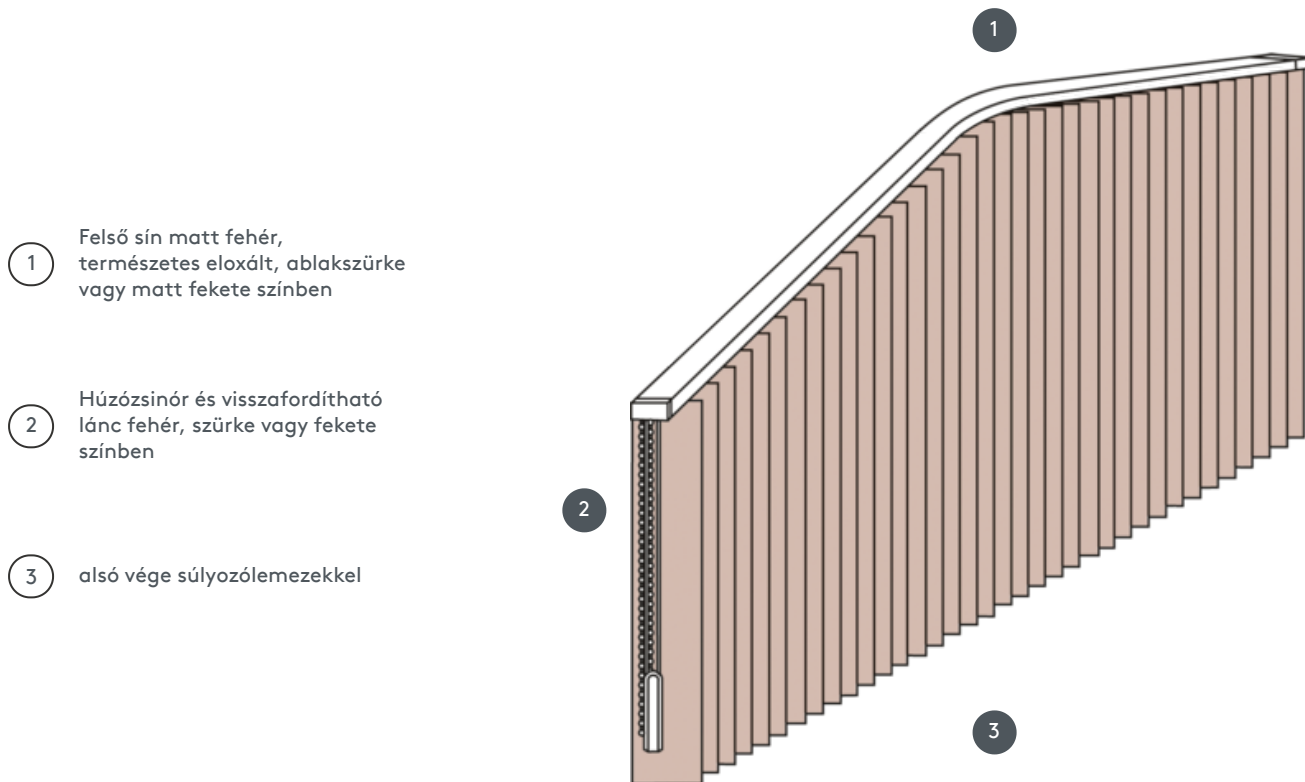

# VERTIKALJALOUSIE VJ095-S

Függőleges redőny komplett rendszer a mennyezetre szereléshez rögzítőkapcsokkal. Rögzítő konzolok falra szereléshez felár ellenében.

1 Felső sín matt fehér, természetes eloxált, ablakszürke vagy matt fekete színben

2 Húzószinór és visszafordítható lánc fehér, szürke vagy fekete színben

3 alsó vége súlyozólemezekkel

## összhangban

mennyezet, fal vagy beépített profil

## min. /max. méretek

max. szélesség: 560 cm,  
max. magasság: 400cm  
legkisebb sugár 89 mm-es  
pengéhez: 50 cm  
legkisebb sugár 127 mm-es  
pengéhez: 50 cm