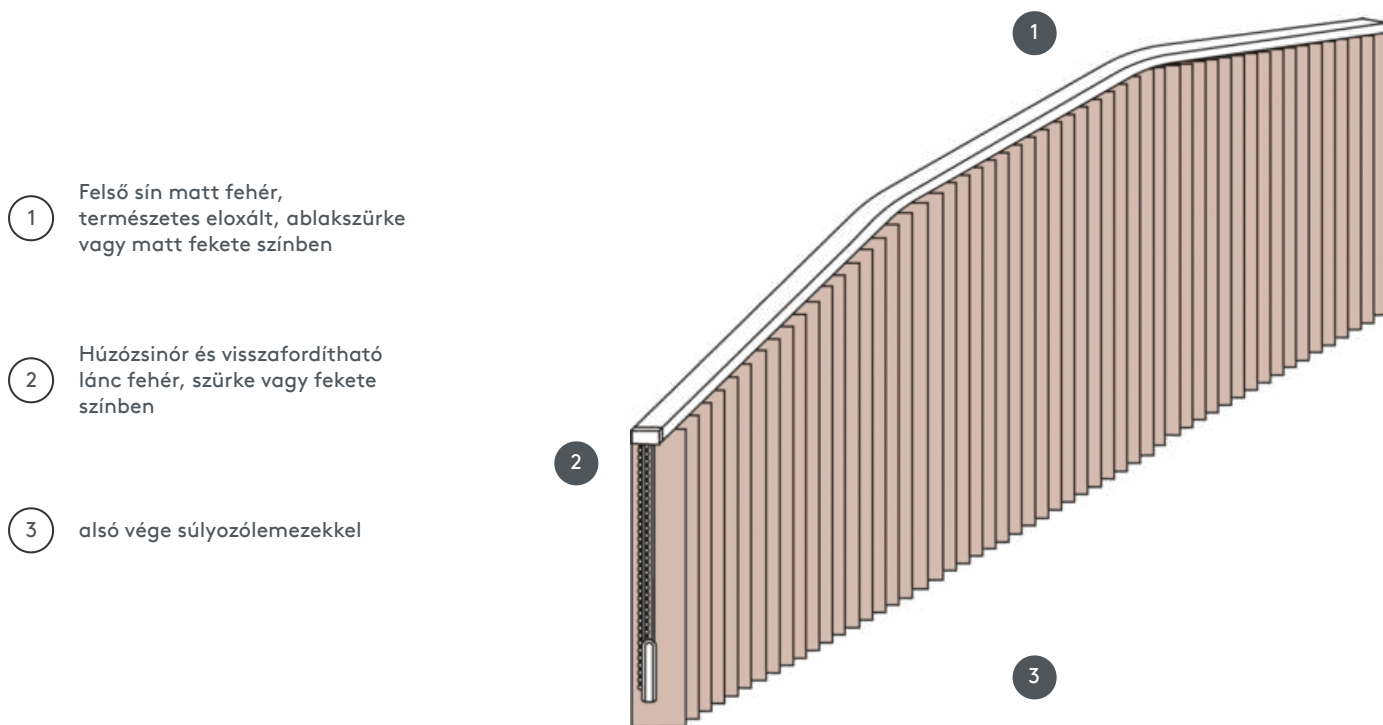

VERTIKALJALOUSIE VJ093-S

Függőleges redőny komplett rendszer a mennyezetre szereléshez rögzítőkapcsokkal. Rögzítő konzolok falra szereléshez felár ellenében.

1 Felső sín matt fehér, természetes eloxált, ablakszürke vagy matt fekete színben

2 Húzósinór és visszafordítható lánc fehér, szürke vagy fekete színben

3 alsó vége súlyozólemezekkel

összhangban

mennyezet vagy fal

min. /max. méretek

max. szélesség: 560 cm,
max. magasság: 400cm
legkisebb sugár 89 mm-es
pengéhez: 50 cm
legkisebb sugár 127 mm-es
pengéhez: 50 cm

Mechanikus szín

matt fehér (RAL 9016)
természetes eloxált
alumínium (E6-EV1)
Ablakszürke szerkezet (RAL
7040)
matt fekete szerkezet (RAL
9005)
RAL különleges festmény
kérésre (felár ellenében)

pincér

Fehér, szürke vagy fekete
húzósinórral és reverzibilis
láncsal
Működés balra vagy jobbra