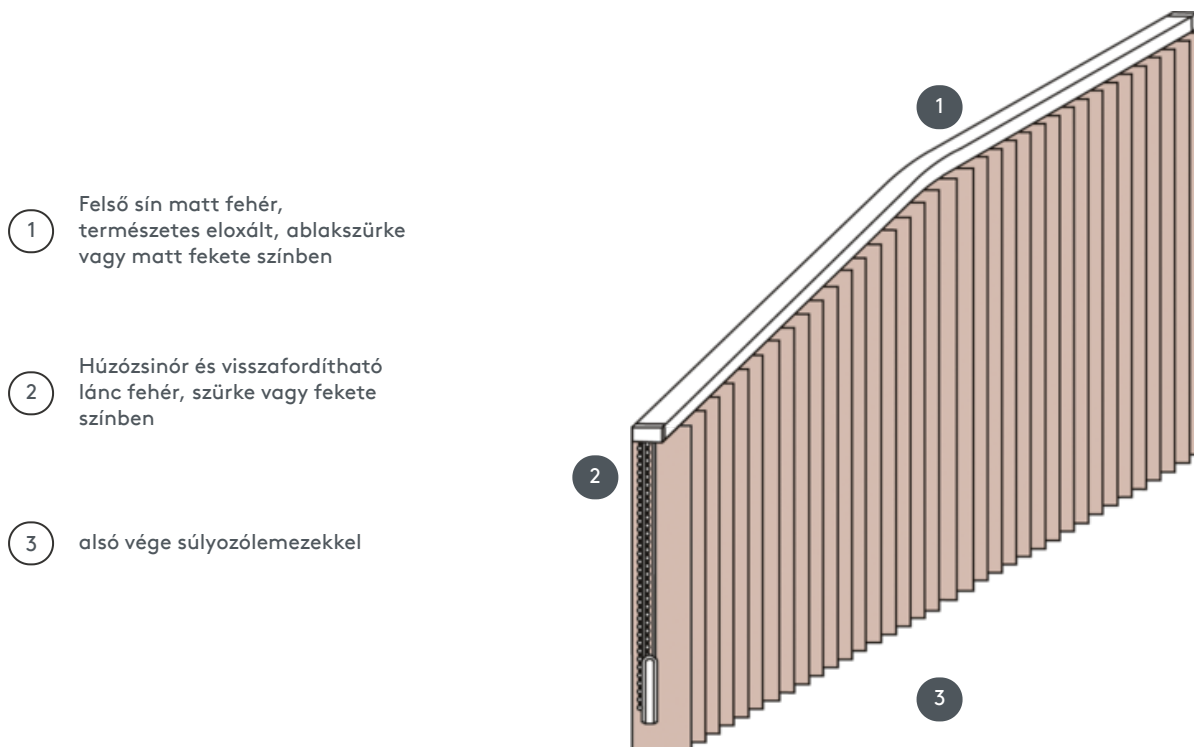

VERTIKALJALOUSIE VJ092-S

Függőleges redőny komplett rendszer a mennyezetre szereléshez rögzítőkapcsokkal. Rögzítő konzolok falra szereléshez felár ellenében.

1 Felső sín matt fehér, természetes eloxált, ablakszürke vagy matt fekete színben

2 Húzószinór és visszafordítható lánc fehér, szürke vagy fekete színben

3 alsó vége súlyozólemezekkel

összhangban

mennyezet, fal vagy beépített profil

min. /max. méretek

max. szélesség: 560 cm,
max. magasság: 400cm
legkisebb sugár 89 mm-es
pengéhez: 50 cm
legkisebb sugár 127 mm-es
pengéhez: 50 cm

Mechanikus szín

matt fehér (RAL 9016)
természetes eloxált
alumínium (E6-EV1)
Ablakszürke szerkezet (RAL
7040)
matt fekete szerkezet (RAL
9005)
RAL különleges festmény
kérésre (felár ellenében)

pincér

Fehér, szürke vagy fekete
húzószinórral és reverzibilis
láncsal
Működés balra vagy jobbra