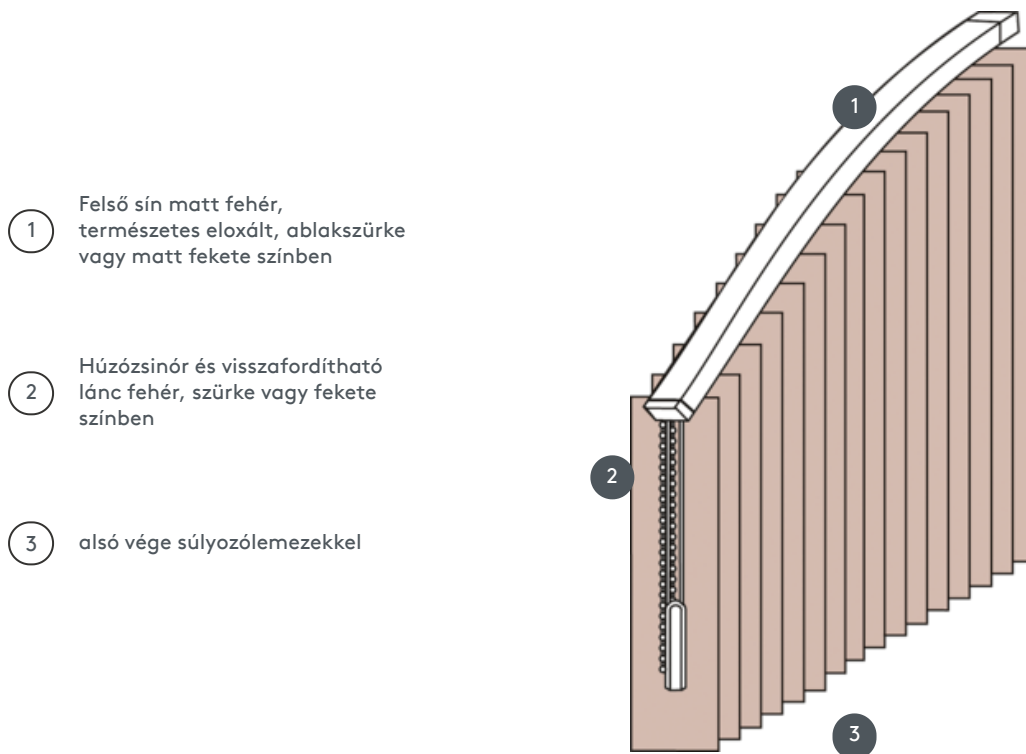

VERTIKALJALOUSIE VJ096-S

Függőleges redőny komplett rendszer a mennyezetre szereléshez rögzítőkapcsokkal. Rögzítő konzolok falra szereléshez felár ellenében.

- 1 Felső sín matt fehér, természetes eloxált, ablakszürke vagy matt fekete színben
- 2 Húzósinór és visszafordítható lánc fehér, szürke vagy fekete színben
- 3 alsó vége súlyozólemezekkel

összhangban

mennyezet vagy fal

min. /max. méretek

max. szélesség: 560 cm,
max. magasság: 400cm
legkisebb sugár 89 mm-es
pengéhez: 50 cm
legkisebb sugár 127 mm-es
pengéhez: 50 cm

Mechanikus szín

matt fehér (RAL 9016)
természetes eloxált
alumínium (E6-EV1)
Ablakszürke szerkezet (RAL
7040)
matt fekete szerkezet (RAL
9005)
RAL különleges festmény
kérésre (felár ellenében)

pincér

Fehér, szürke vagy fekete
húzósinórral és reverzibilis
láncsal
Működés balra vagy jobbra