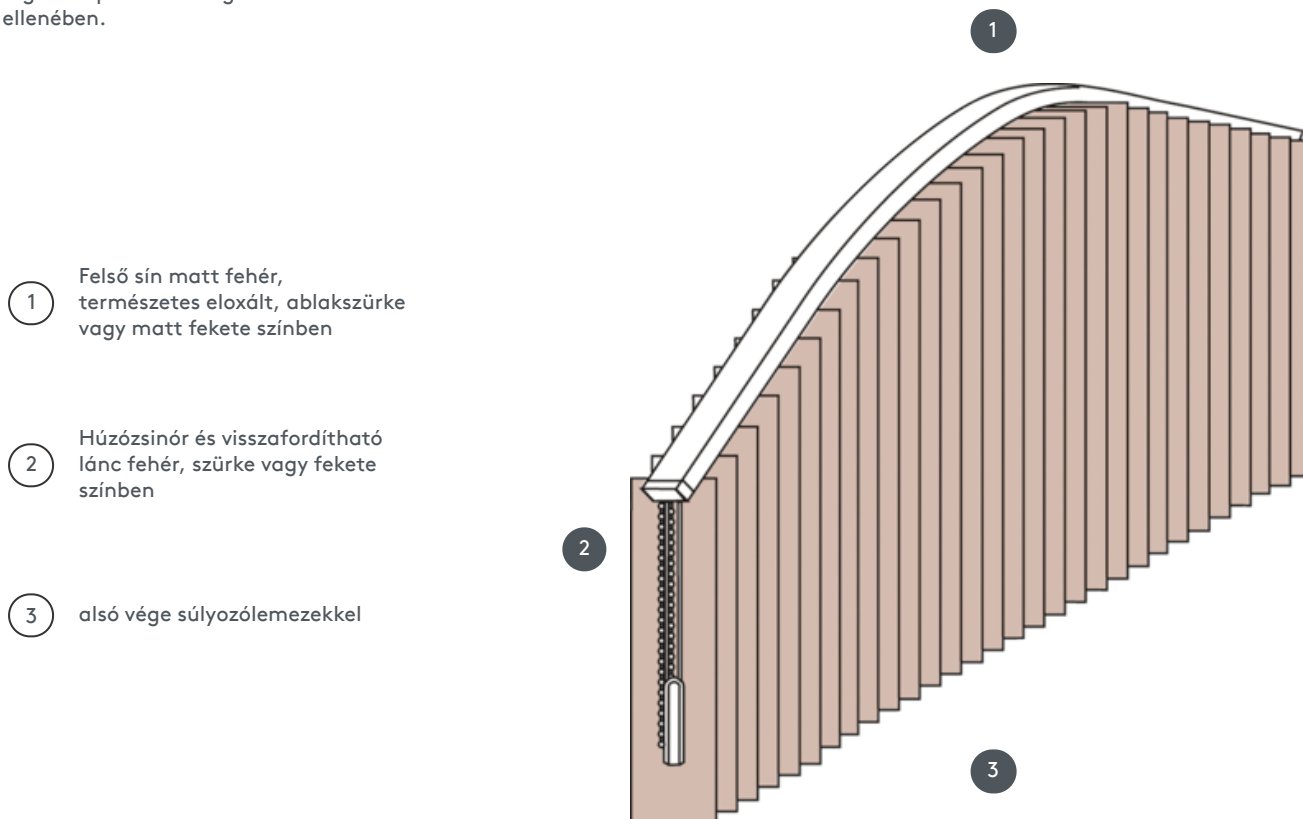

VERTIKALJALOUSIE VJ091-S

Függőleges redőny komplett rendszer a mennyezetre szereléshez rögzítőkapcsokkal. Rögzítő konzolok falra szereléshez felár ellenében.

1 Felső sín matt fehér, természetes eloxált, ablakszürke vagy matt fekete színben

2 Húzószinór és visszafordítható lánc fehér, szürke vagy fekete színben

3 alsó vége súlyozólemezekkel

összhangban

mennyezet, fal vagy beépített profil

min. /max. méretek

max. szélesség: 560 cm,
max. magasság: 400cm
legkisebb sugár 89 mm-es
pengéhez: 50 cm
legkisebb sugár 127 mm-es
pengéhez: 50 cm

Mechanikus szín

matt fehér (RAL 9016)
természetes eloxált
alumínium (E6-EV1)
Ablakszürke szerkezet (RAL
7040)
matt fekete szerkezet (RAL
9005)
RAL különleges festmény
kérésre (felár ellenében)

pincér

Fehér, szürke vagy fekete
húzószinórral és reverzibilis
láncsal
Működés balra vagy jobbra