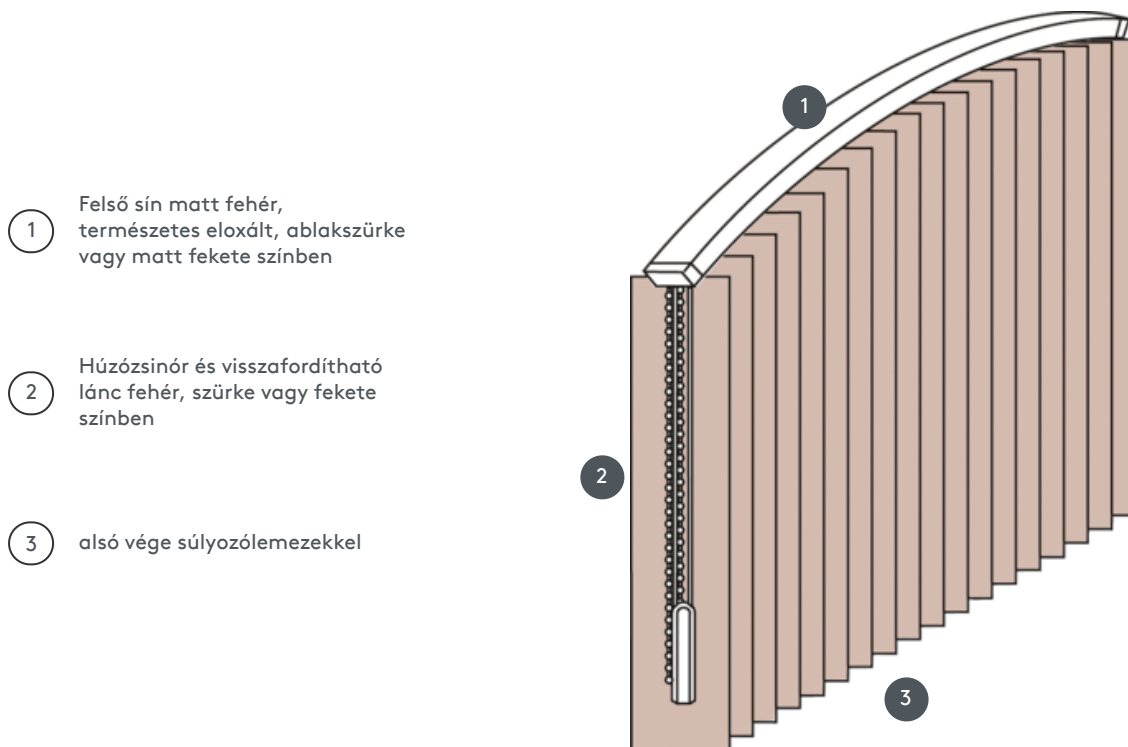

# VERTIKALJALOUSIE VJ090-S

Függőleges redőny komplett rendszer a mennyezetre szereléshez rögzítőkapcsokkal. Rögzítő konzolok falra szereléshez felár ellenében.

1 Felső sín matt fehér, természetes eloxált, ablakszürke vagy matt fekete színben

2 Húzószinór és visszafordítható lánc fehér, szürke vagy fekete színben

3 alsó vége súlyozólemezekkel

## összhangban

mennyezet vagy fal

## min. /max. méretek

max. szélesség: 560 cm,  
max. magasság: 400cm  
legkisebb sugár 89 mm-es  
pengéhez: 50 cm  
legkisebb sugár 127 mm-es  
pengéhez: 50 cm