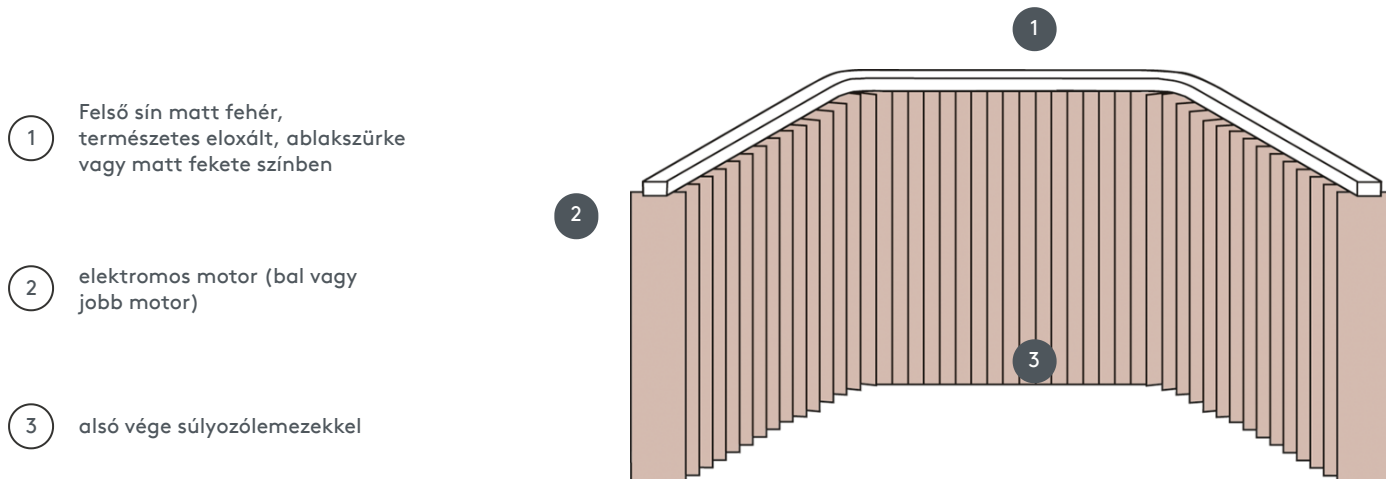

# VERTIKALJALOUSIE VJ082-E

Függőleges redőny komplett rendszer a mennyezetre szereléshez rögzítőkapcsokkal. Rögzítő konzolok falra szereléshez felár ellenében.

1 Felső sín matt fehér, természetes eloxált, ablakszürke vagy matt fekete színben

2 elektromos motor (bal vagy jobb motor)

3 alsó vége súlyozólemezekkel

## összhangban

mennyezet vagy fal