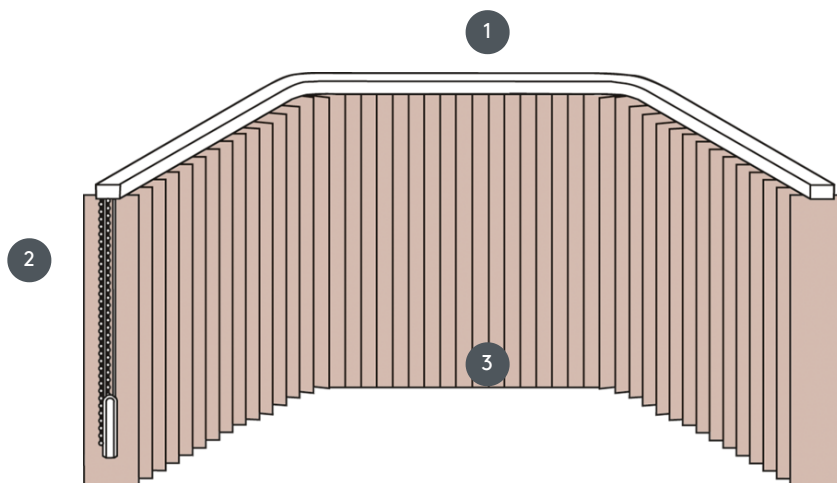

# VERTIKALJALOUSIE VJ082-S

Függőleges redőny komplett rendszer a mennyezetre szereléshez rögzítőkapcsokkal. Rögzítő konzolok falra szereléshez felár ellenében.

- 1 Felső sín matt fehér, természetes eloxált, ablakszürke vagy matt fekete színben
- 2 Húzószinór és visszafordítható lánc fehér, szürke vagy fekete színben
- 3 alsó vége súlyzólemezekkel

## összhangban

mennyezet vagy fal

## min. /max. méretek

max. szélesség: 560 cm (= max. meghosszabbított sínhossz), max. magasság: 400cm  
legkisebb sugár 63 mm-es és 89 mm-es lécekhez: 65 cm  
legkisebb sugár 127 mm-es pengéhez: 90 cm

## pincér

Működés húzószinórral és reverzibilis láncsal (balra vagy jobbra)