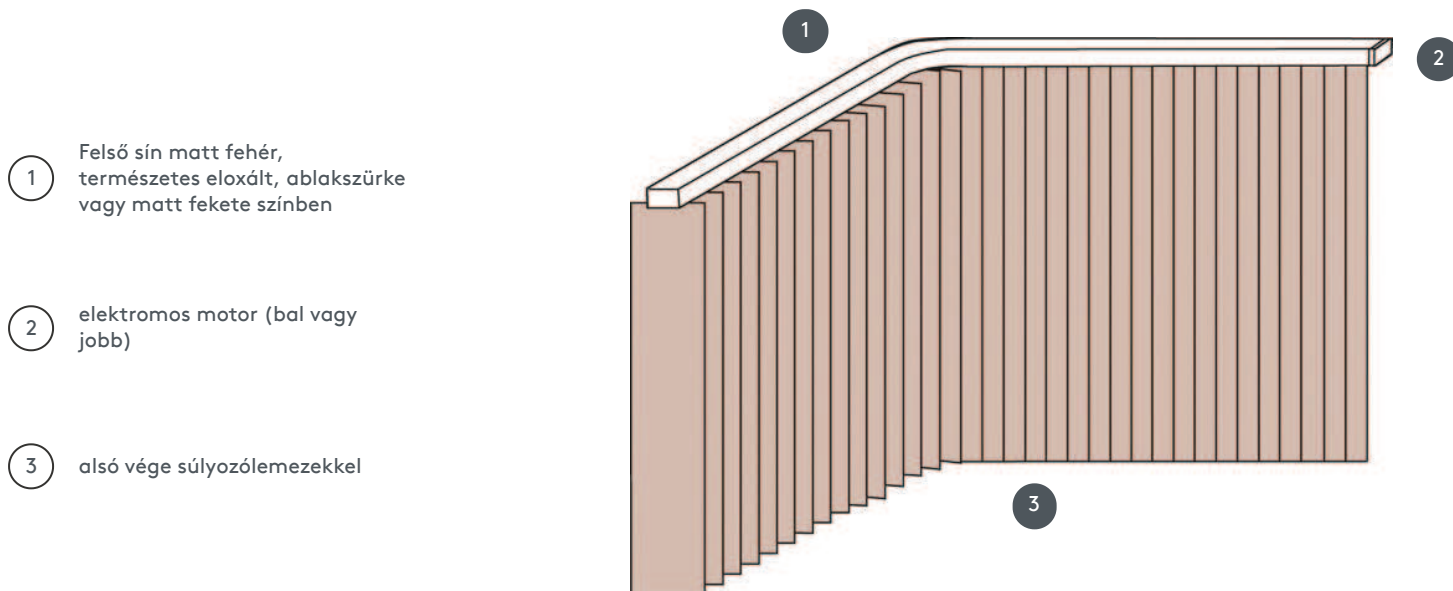

# VERTIKALJALOUSIE

## VJ081-E

Függőleges redőny komplett rendszer a mennyezetre szereléshez rögzítőkapcsokkal. Rögzítő konzolok falra szereléshez felár ellenében.

1 Felső sín matt fehér, természetes eloxált, ablakszürke vagy matt fekete színben