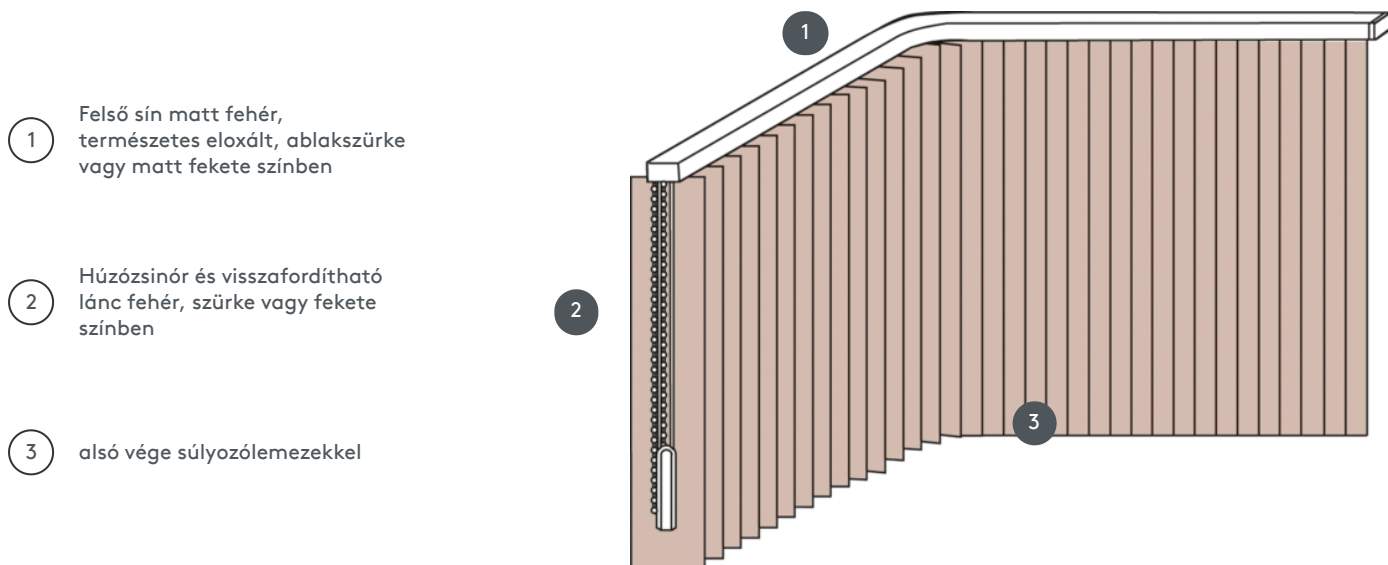

VERTIKALJALOUSIE VJ081-S

Függőleges redőny komplett rendszer a mennyezetre szereléshez rögzítőkapcsokkal. Rögzítő konzolok falra szereléshez felár ellenében.

1 Felső sín matt fehér, természetes eloxált, ablakszürke vagy matt fekete színben

2 Húzósinór és visszafordítható lánc fehér, szürke vagy fekete színben

3 alsó vége súlyozólemezekkel

összhangban

mennyezet vagy fal

min. /max. méretek

max. szélesség: 560 cm (= max. meghosszabbított sínhossz), max. magasság: 400cm
legkisebb sugár 63 mm-es és 89 mm-es lécekhez: 65 cm
legkisebb sugár 127 mm-es pengéhez: 90 cm

Mechanikus szín

matt fehér (RAL 9016)
természetes eloxált alumínium (E6-EV1)
Ablakszürke szerkezet (RAL 7040)
matt fekete szerkezet (RAL 9005)
RAL különleges festmény kérésre (felár ellenében)

pincér

Működés húzósinórral és reverzibilis láncsal (balra vagy jobbra)