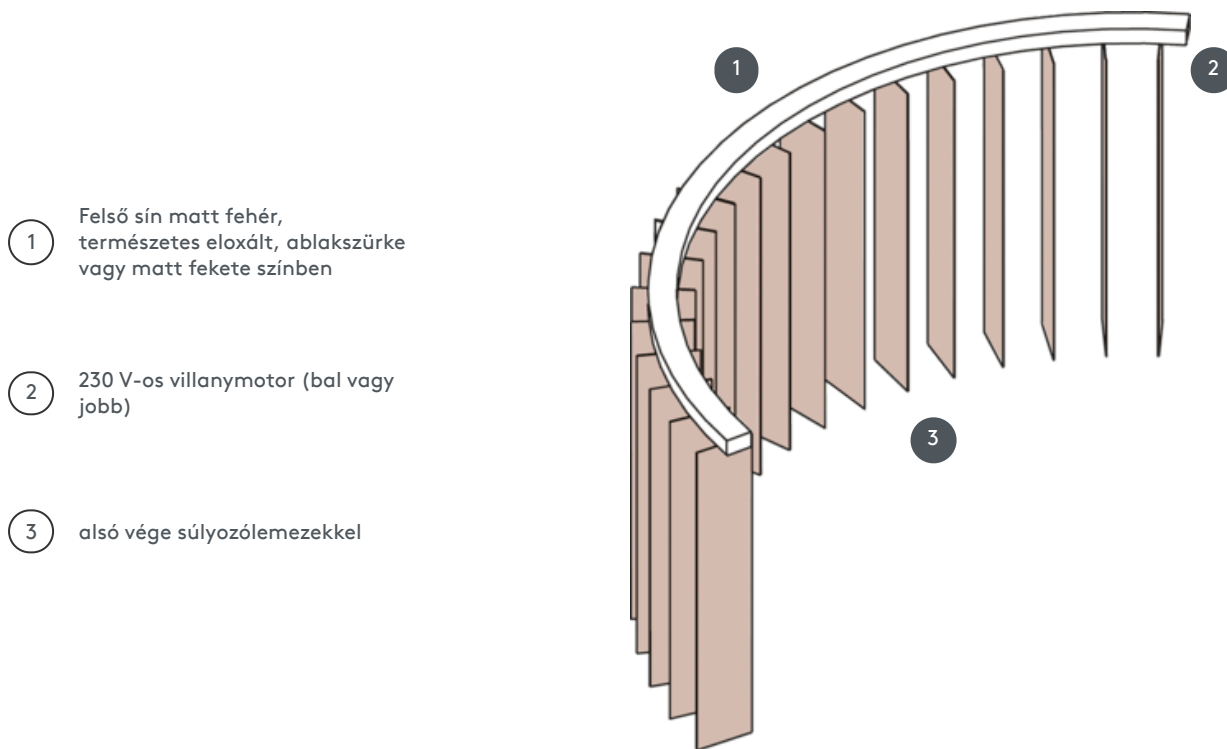

# VERTIKALJALOUSIE VJ080-E

Függőleges redőny komplett rendszer a mennyezetre szereléshez rögzítőkapcsokkal. Rögzítő konzolok falra szereléshez felár ellenében.

1 Felső sín matt fehér, természetes eloxált, ablakszürke vagy matt fekete színben

## összhangban

mennyezet vagy fal

## Mín. /max. méretek

max. szélesség: 560 cm (= max. meghosszabbított sínhossz), max. magasság: 400cm  
legkisebb sugár 63 mm-es és 89 mm-es lécekhez: 65 cm  
legkisebb sugár 127 mm-es pengéhez: 90 cm