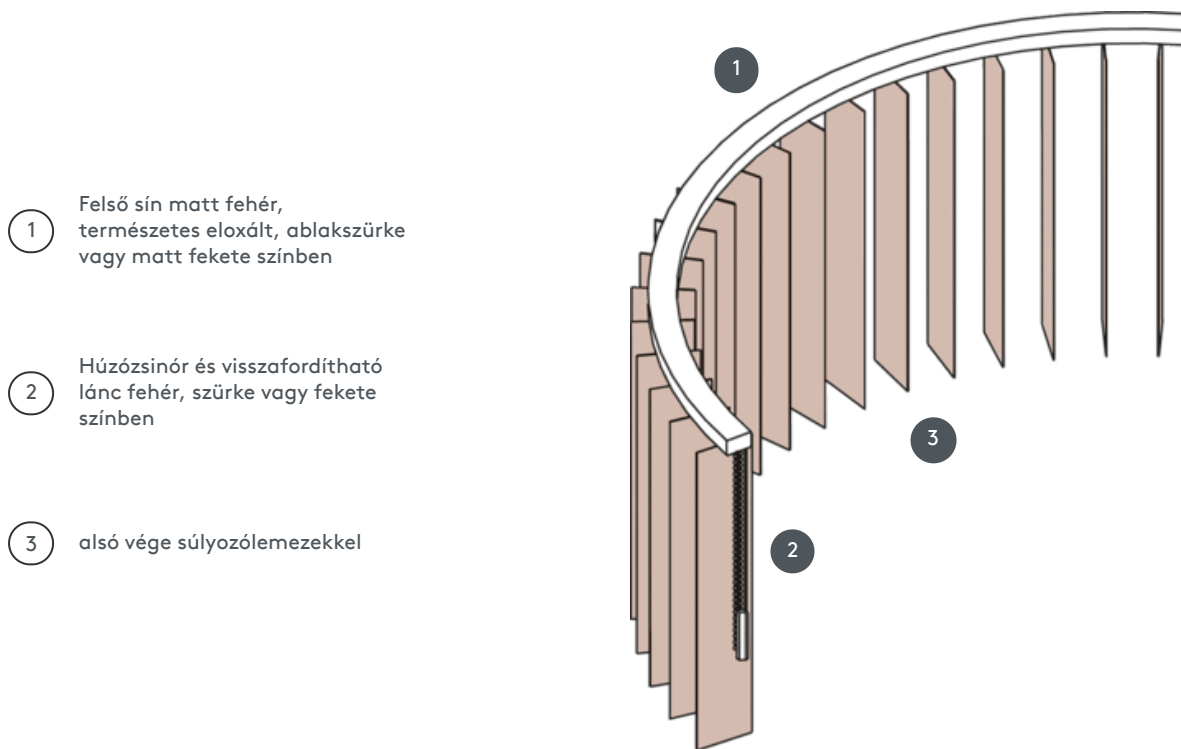

VERTIKALJALOUSIE VJ080-S

Függőleges redőny komplett rendszer a mennyezetre szereléshez rögzítőkapcsokkal. Rögzítő konzolok falra szereléshez felár ellenében.

1 Felső sín matt fehér, természetes eloxált, ablakszürke vagy matt fekete színben

2 Húzósinór és visszafordítható lánc fehér, szürke vagy fekete színben

3 alsó vége súlyozólemezekkel

összhangban

mennyezet vagy fal

min. /max. méretek

max. szélesség: 560 cm (= max. meghosszabbított sínhossz), max. magasság: 400cm
legkisebb sugár 63 mm-es és 89 mm-es lécekhez: 65 cm
legkisebb sugár 127 mm-es pengéhez: 90 cm

Mechanikus szín

matt fehér (RAL 9016)
természetes eloxált alumínium (E6-EV1)
Ablakszürke szerkezet (RAL 7040)
matt fekete szerkezet (RAL 9005)
RAL különleges festmény kérésre (felár ellenében)

pincér

Fehér, szürke vagy fekete húzósinórral és reverzibilis láncsal
Működés balra vagy jobbra