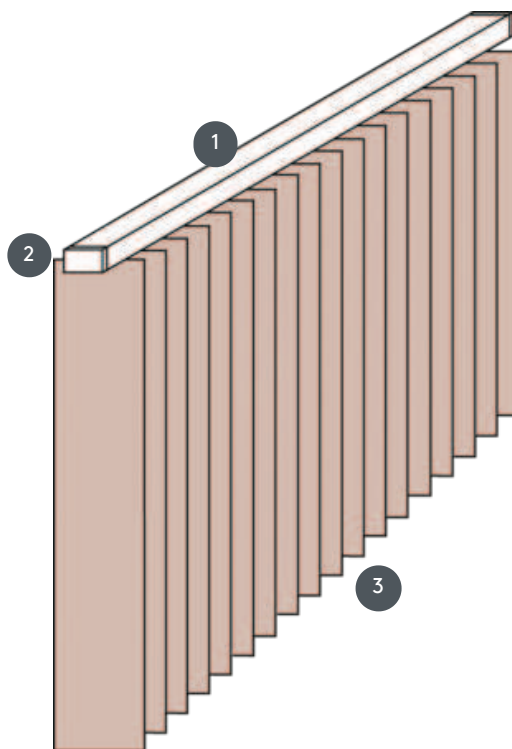

VERTIKALJALOUSIE VJ041-PW

Függőleges redőny komplett rendszer a mennyezetre szereléshez rögzítőkapcsokkal. Rögzítő konzolok falra szereléshez felár ellenében.

- 1 Felső sín matt fehér, természetes eloxált, ablakszürke vagy matt fekete színben
- 2 18 V-os rádiómeghajtó motor
- 3 alsó vége súlyozólemezekkel

összhangban

mennyezet, fal vagy beépített profil

min. /max. méretek

min. szélesség 60 cm/max. szélesség 450cm
max. magasság 350 cm
max. terület 16 m²
max. súly 8 kg

Mechanikus szín

matt fehér (RAL 9016)
természetes eloxált alumínium (E6-EV1)
Ablakszürke szerkezet (RAL 7040)
matt fekete szerkezet (RAL 9005)
RAL különleges festmény kérésre (felár ellenében)