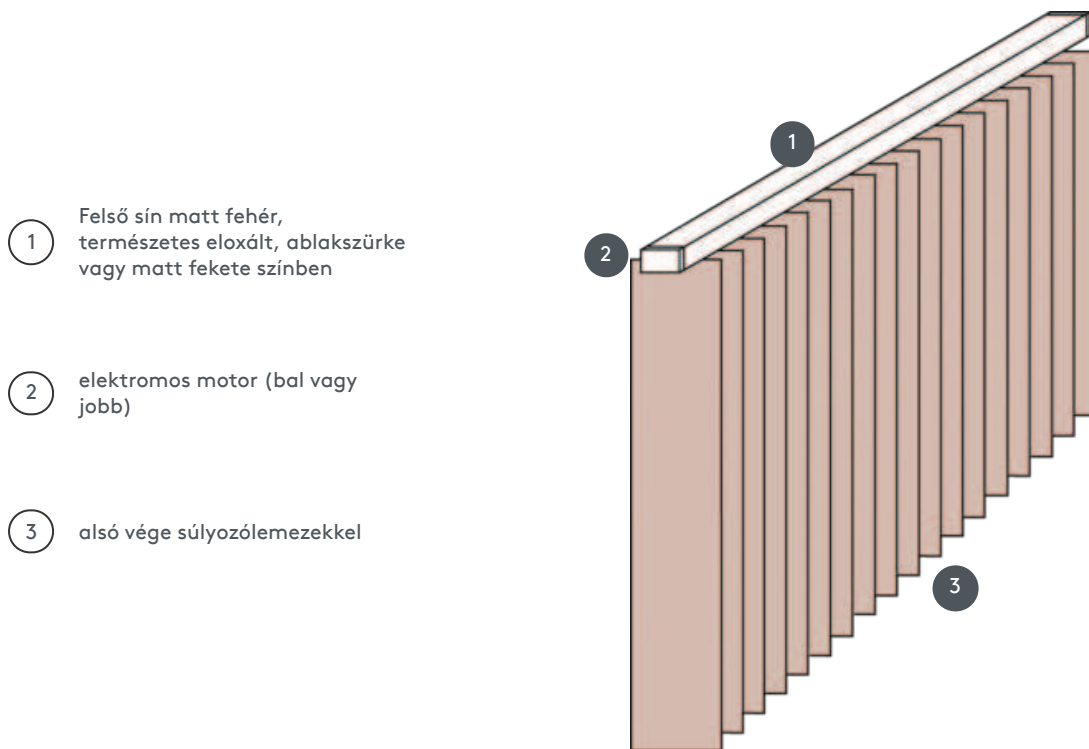

VERTIKALJALOUSIE VJ041-E

Függőleges redőny komplett rendszer a mennyezetre szereléshez rögzítőkapcsokkal. Rögzítő konzolok falra szereléshez felár ellenében.

1 Felső sín matt fehér, természetes eloxált, ablakszürke vagy matt fekete színben

2 elektromos motor (bal vagy jobb)

3 alsó vége súlyozólemezekkel

összhangban

mennyezet, fal vagy beépített profil

min. /max. méretek

min. szélesség 50 cm/max. szélesség 695cm
max. magasság 350 cm
max. terület 24 m²
max. súly 22 kg